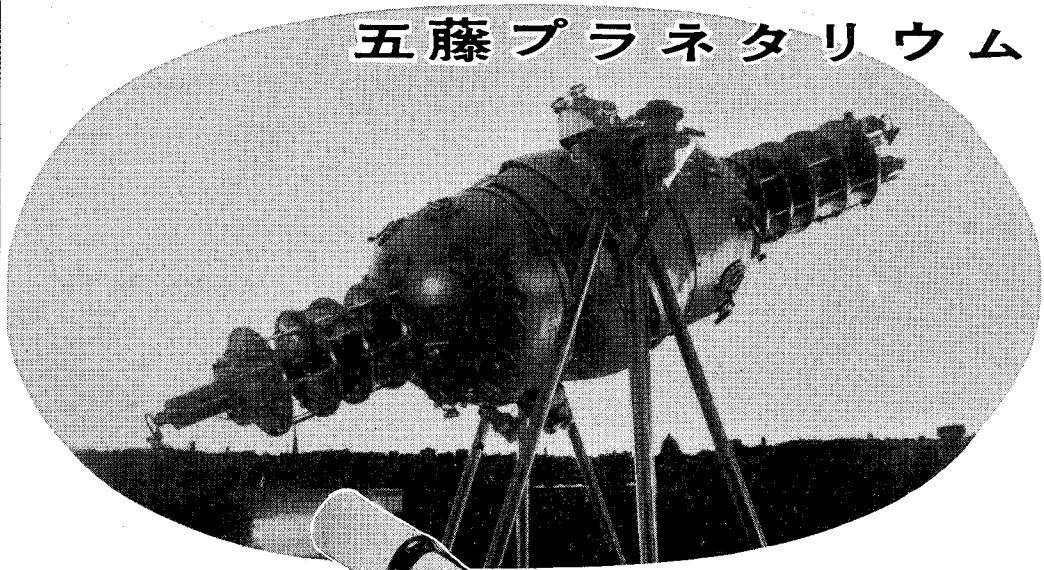

五藤式天体望遠鏡

五藤プラネタリウム

五藤 プラネタリウム
M-1型

大型据付型望遠鏡
理振法天体望遠鏡
天文学機械
プラネタリウム
光学測定機
ドーム建設

(カタログ呈)
誌名記入のこと

20cm
赤道儀

東京都世田谷区新町1-115
電話(421)3044・4320・8326
株式会社 五藤光学研究所

天文学機械、光学機器に、興味を有する方、
光学設計、天文計算の出来る方を求めています。