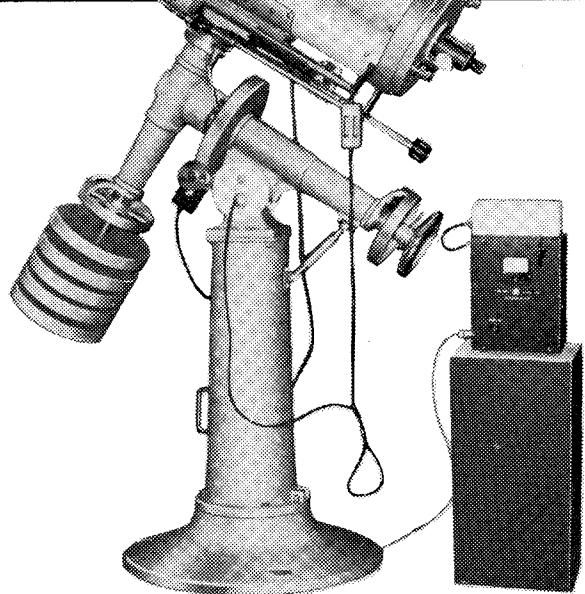

宇宙時代の天体観測に貢献する……

## 五藤式天体望遠鏡30cm(12吋)反射式赤道儀

「大口径でかつ備えやすい価格のものがほしい」という希望がそのままかなえられた本格的な反射式赤道儀です。天体に志す人々のため、よきパイロットとしてお役に立ちたいと努力を続けて40年、五藤光学の技術と伝統がフルに活かされています。超精密な水晶発振方式による自動追尾装置、赤経・赤緯とも電動による手持微動調整装置を附属、これこそ宇宙時代を更に一步前進させる抜群の性能と大好評。科学館や学校での天体観測に最適です。ぜひ、ご活用ください。