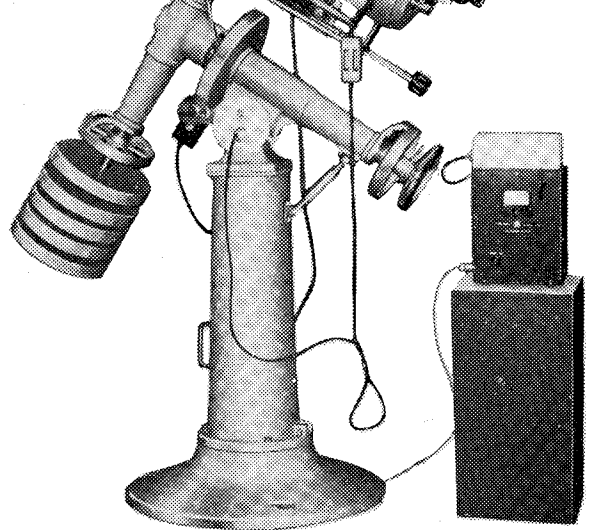

宇宙時代の天体観測に貢献する……

## 五藤式天体望遠鏡30cm(12吋)反射式赤道儀

「大口徑でかつ備えやすい価格のものがほしい」という希望がそのままかなえられた本格的な反射式赤道儀です。天体に志す人々のため、よきパイロットとしてお役に立ちたいと努力を続けて40年、五藤光学の技術と伝統がフルに活かされています。超精密な水晶発振方式による自動追尾装置、赤経・赤緯とも電動による手持微動調整装置を附属、これこそ宇宙時代を更に一步前進させる技群の性能と大好評。科学館や学校での天体観測に最適です。ぜひ、ご活用ください。