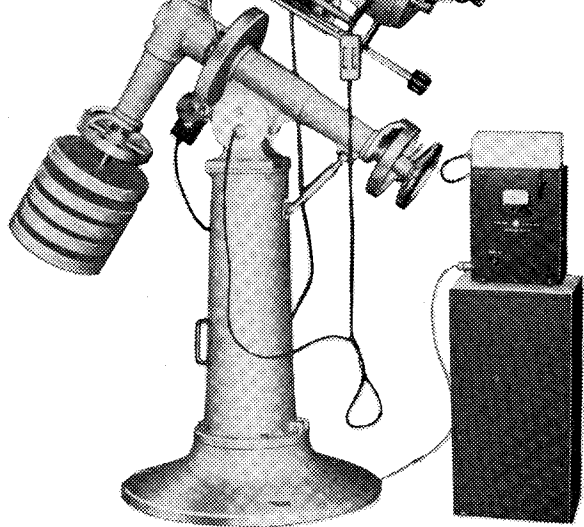

宇宙時代の天体観測に貢献する……

五藤式天体望遠鏡30cm(12吋)反射式赤道儀

「大口径でかつ備えやすい価格のものがほしい」という希望がそのままかなえられた本格的な反射式赤道儀です。天体に志す人々のため、よきパイロットとしてお役にたちたいと努力を続けて40年、五藤光学の技術と伝統がフルに活かされています。超精密な水晶発振方式による自動追尾装置、赤経・赤緯とも電動による手持微動調整装置を附属、これこそ宇宙時代を更に一步前進させる抜群の性能と大好評。科学館や学校での天体観測に最適です。ぜひ、ご活用ください。