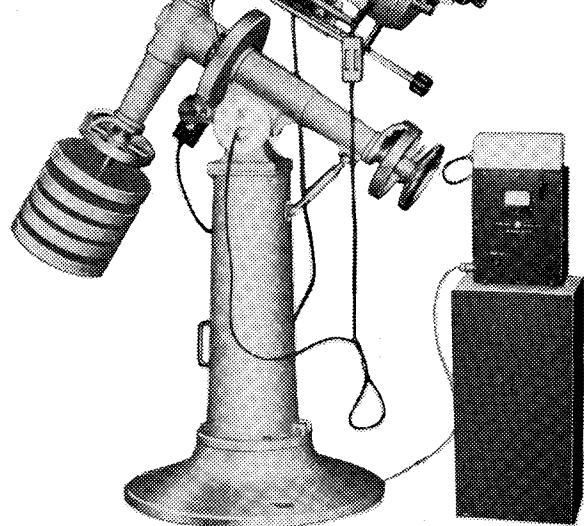

宇宙時代の天体観測に貢献する……

五藤式天体望遠鏡30cm(12吋)反射式赤道儀

「大口徑でかつ備えやすい価格のものがほしい」という希望がそのままかなえられた本格的な反射式赤道儀です。天体に志す人々のため、よきパイロットとしてお役にたちたいと努力を続けて40年、五藤光学の技術と伝統がフルに活かされています。超精密な水晶発振方式による自動追尾装置、赤経・赤緯とも電動による手持微動調整装置を附属、これこそ宇宙時代を更に一步前進させる抜群の性能と大好評。科学館や学校での天体観測に最適です。ぜひ、ご活用ください。