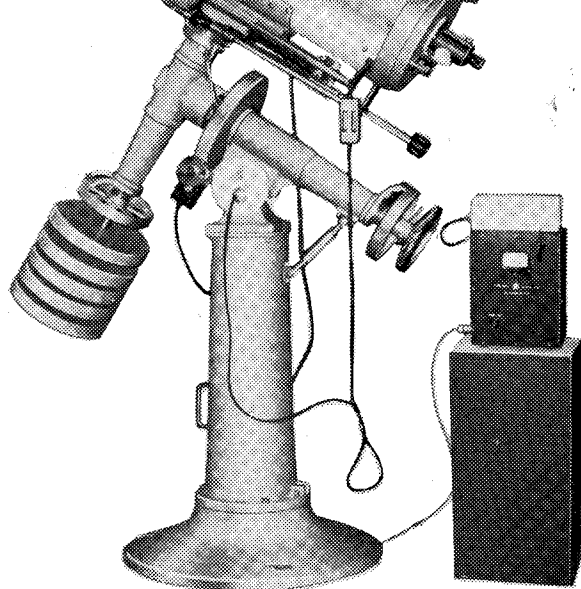

宇宙時代の天体観測に貢献する……

## 五藤式天体望遠鏡30cm(12吋)反射式赤道儀

「大口径でかつ備えやすい価格のものがほしい」という希望がそのままかなえられた本格的な反射式赤道儀です。天体に志す人々のため、よきパイロットとしてお役に立ちたいと努力を続けて40年、五藤光学の技術と伝統がフルに活かされています。超精密な水晶発振方式による自動追尾装置、赤経・赤緯とも電動による手持微動調整装置を附属、これこそ宇宙時代を更に一步前進させる抜群の性能と大好評。科学館や学校での天体観測に最適です。ぜひ、ご活用ください。