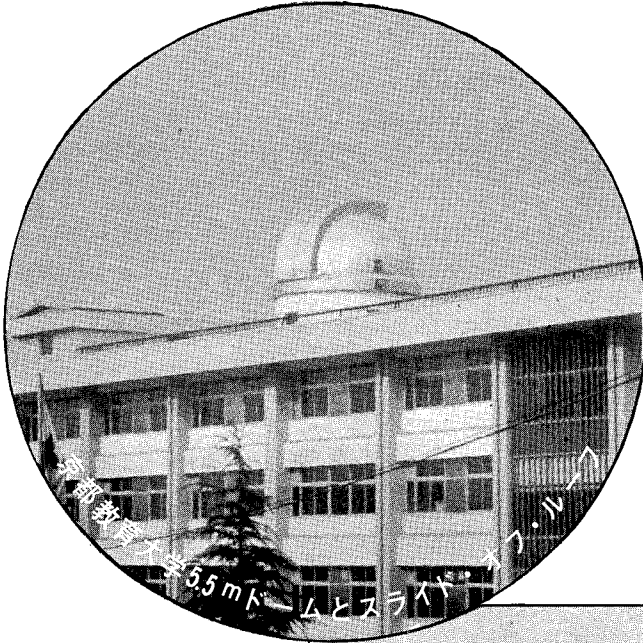

# 天体観測室ドーム

学界より最も信頼を受けている本格的ドームの本邦唯一の専門メーカー。

優れた設計と良心的な施工で好評を得ています。