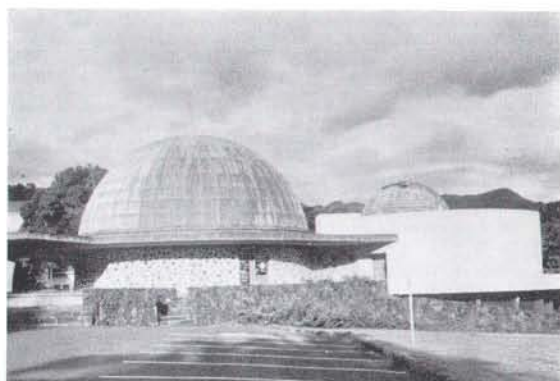

月報アルバム

堂平観測所の空中写真

(国土地理院承認済)

1. 91センチ望遠鏡ドーム
2. 極・大気光観測室
3. 彗星望遠鏡室
4. 宿舎
5. 東大地震研究所観測室
6. 白石峠
7. 堂平観測所登山口

欧米のプラネタリウム

(155頁参照)

ハワイのビショップ・プラネタリウム
左がプラネタリウム、右が天文台（30cm
反射鏡）のドーム。

ロスアンゼルススのグリフィス・プラ
ネタリウム、中央のドームがプラネタ
リウムで、左のドームは 30cmと24cm
の同架屈折望遠鏡、右のドームにはシ
ーロスタットが入っている。

シカゴのアドラー・プラネタリウムの黄道
12宮の彫刻の1つ、蝸宮。

ボストン科学博物館の宇宙部展示室。人工衛星の模型やカプセルが展示してある。

ロンドン・プラネタリウムの内部
投影機はツァイス・ユニバーサル・プロジェクター（1929年製、1958年改良）

ハーグのプラネタリウム、新聞社の経営である。