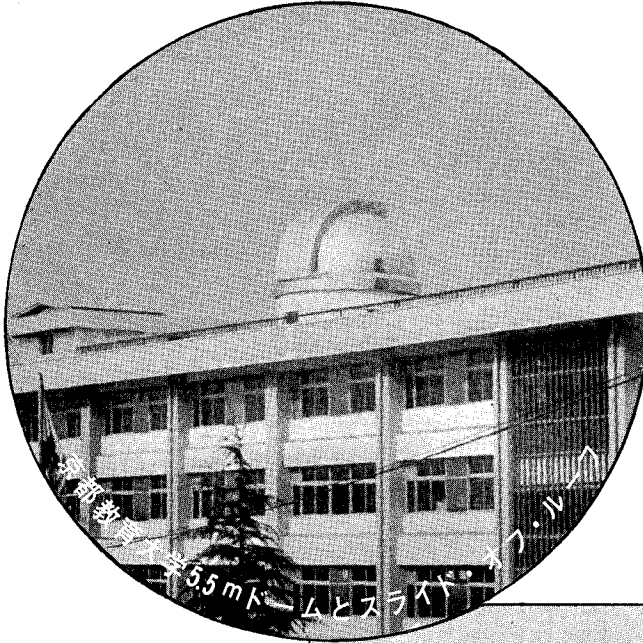

天体観測室ドーム

学界より最も信頼を受けている本格的ドームの本邦唯一の専門メーカー。

優れた設計と良心的な施工で好評を得ています。

日本アストロドーム株式会社

東京都大田区上池上町880 Tel. (03) 729-5218