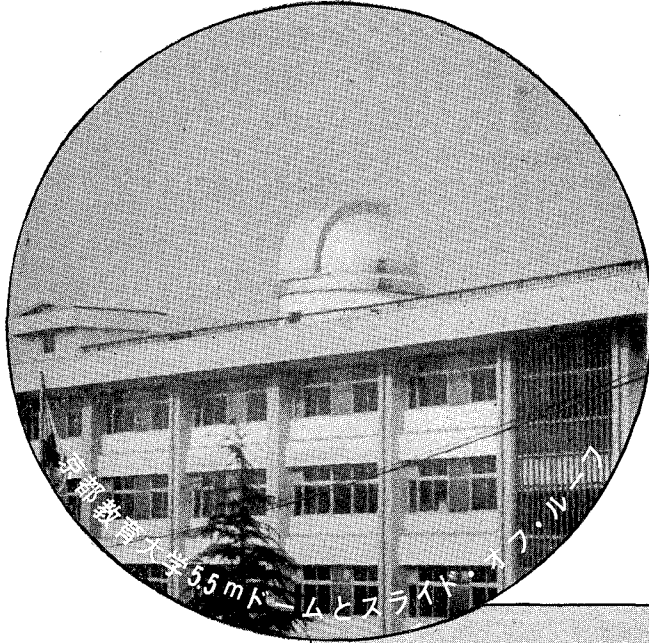

天体観測室ドーム

学界より最も信頼を受けている本格的ドームの本邦唯一の専門メーカー。

優れた設計と良心的な施工で好評を得ています。

日本アストロドーム株式会社

東京都大田区上池上町880 Tel. (03) 729-5218