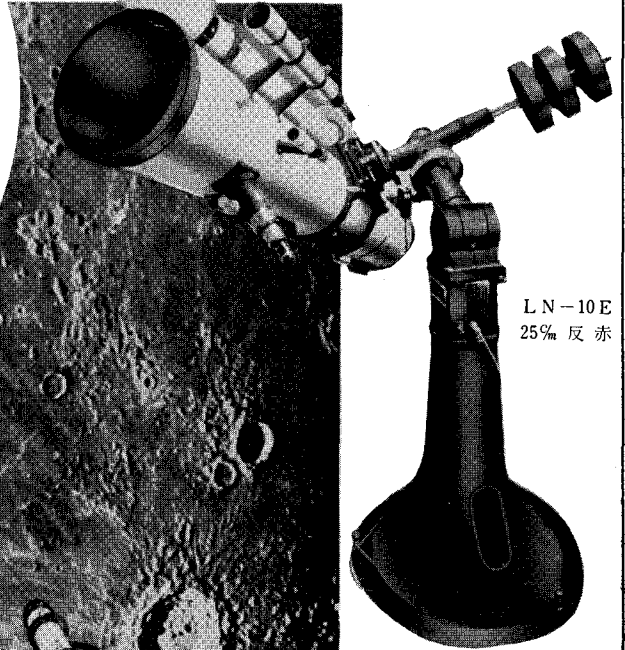

# ASTRO 天体望遠鏡で

## 宇宙の神秘を探る!

大阪市立電気科学館ホール  
における'68天体望遠鏡展に  
出品せるアストロ光学製品

LN-10E  
25% 反赤

- ★ ニューアーサー
- ★ 優秀な性能
- ★ 堅牢なマウント
- ★ 最も低廉な価格

LN-6E  
15cm 反赤

宇宙時代と共に望遠鏡の性能はますます高性能と便利さを要求されています。これにぴったりする望遠鏡のうちR-151屈折(15%)、LN-10E(25%)、6E(15%)型は電動駆動装置付きで公私設天文台、科学館、学校天文台、天文アマチュアに最適品です。