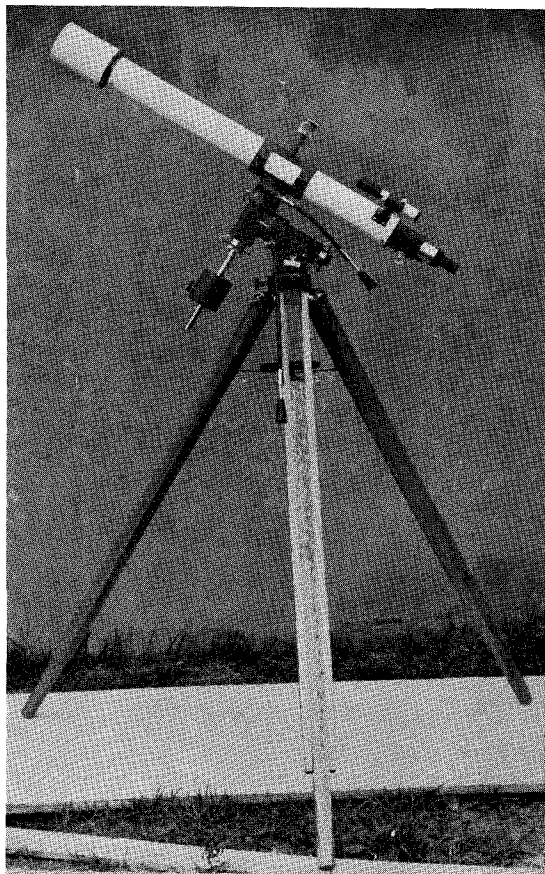

新発売

定価 46,000
 荷造送料 3,000
 カタログ 〒100

10年目のニューモデル、6.5cm赤道儀!

全国の学校で愛用されている五藤光学製6cm赤道儀が10年目に全く新しい6.5cm赤道儀に生れ変わりました。堅牢で斬新なマウンティング（赤経・赤緯共に全周微動、赤経赤緯目盛環付）、新設計の対物レンズも大きく更に明るくなり、三脚も強化されました。使い易さは正に絶品です。天体望遠鏡メーカー40年の経験と技術をフルに駆使した全く新しい天体望遠鏡です。