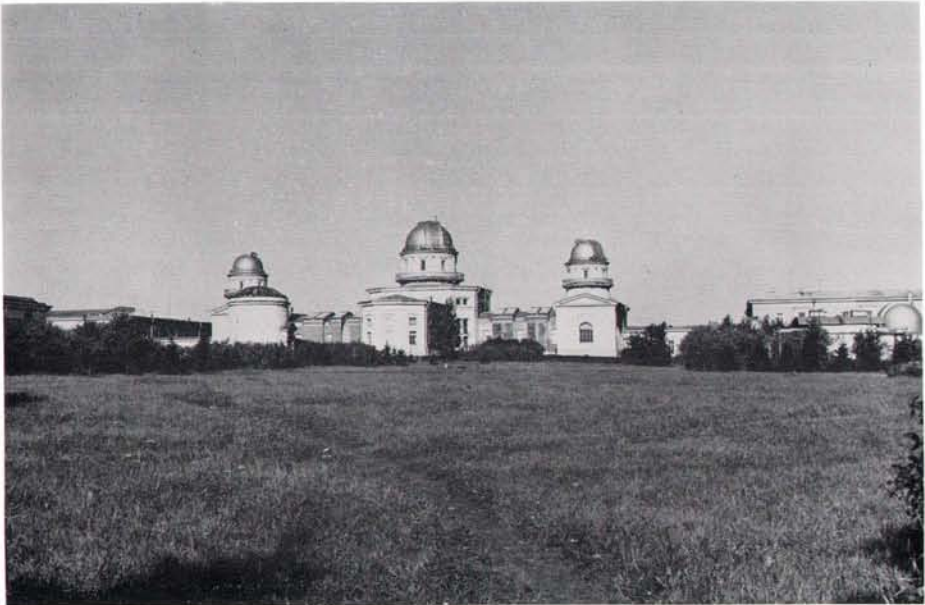

1968 年 秋 季 年 会 記 念 写 真

(京都府立勤労会館にて、10月2日撮影)

ソビエトの天文台 (I)

アルマアタ天文台風景 (栗原欣造氏撮影)

タシュケント天文台ドーム (栗原欣造氏撮影)

ソビエトの天文台 (II)

クリミヤ天体物理研究所の264センチ反射望遠鏡のドーム
(佐藤精一氏撮影)

プルコヴォ天文台の遠景 (佐藤精一氏撮影)