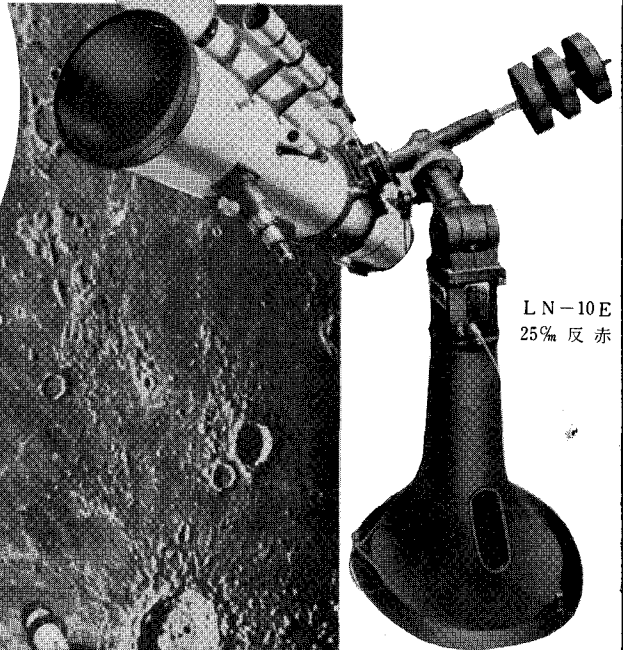

天体望遠鏡の専門メーカー・21世紀を見る宇宙時代のパイオニア!

ASTRO 天体望遠鏡で

宇宙の神秘を探る!

LN-4E ニューS-5

大阪市立電気科学館ホール
における'68天体望遠鏡展に
出品せるアストロ光学製品

- ★ ニューデザイン
- ★ 優秀な性能
- ★ 堅牢なマウント
- ★ 最も低廉な価格

LN-10E
25% 反赤

LN-6E
15cm 反赤

宇宙時代と共に望遠鏡の性能はますます高性能と便利さを要求されています。これにぴったりする望遠鏡のうちR-151屈折(15%)、LN-10E(25%)、6E(15%)型は電動駆動装置付きで公私設天文台、科学館、学校天文台、天文アマチュアに最適品です。

新設計による精密なシンクロナスモーターにより、より高精度な観測と天体写真撮影にすばらしい威力を発揮します。当社独得の誇るべき新製品であります。

新設計の天体望遠鏡
100円