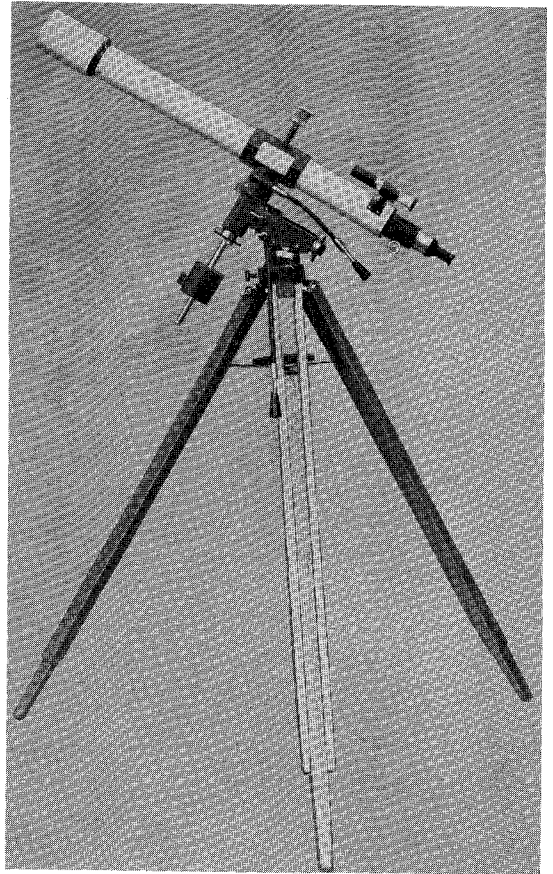

新発売

定価 46,000
荷造送料 3,000
カタログ 〒100

10年目のニューモデル、6.5cm赤道儀!

全国の学校で愛用されている五藤光学製6cm赤道儀が10年目に全く新しい6.5cm赤道儀に生れ変わりました。堅牢で斬新なマウンティング（赤経・赤緯共に全周微動、赤経赤緯目盛環付）、新設計の対物レンズも大きく更に明るくなり、三脚も強化されました。使い易さは正に絶品です。天体望遠鏡メーカー40年の経験と技術をフルに駆使した全く新しい天体望遠鏡です。

口径	焦点距離	分解能	極限等級	接眼鏡	倍率
65mm	1000mm	1.75"	10.8等	MH 6	167×
				MH 9	111×
				MH 12.5	80×
				MH 25	40×

付属品

- ○ファインダー18mm×6°   ○天頂プリズム   ○太陽投影板
- ○カメラ取付雲台   ○太陽観測用絞   ○サングラス
- ○架台カバー   ○格納箱

五藤光学研究所
〒183 東京都府中市矢崎町4-16 武蔵府中(0423)@35311(代)