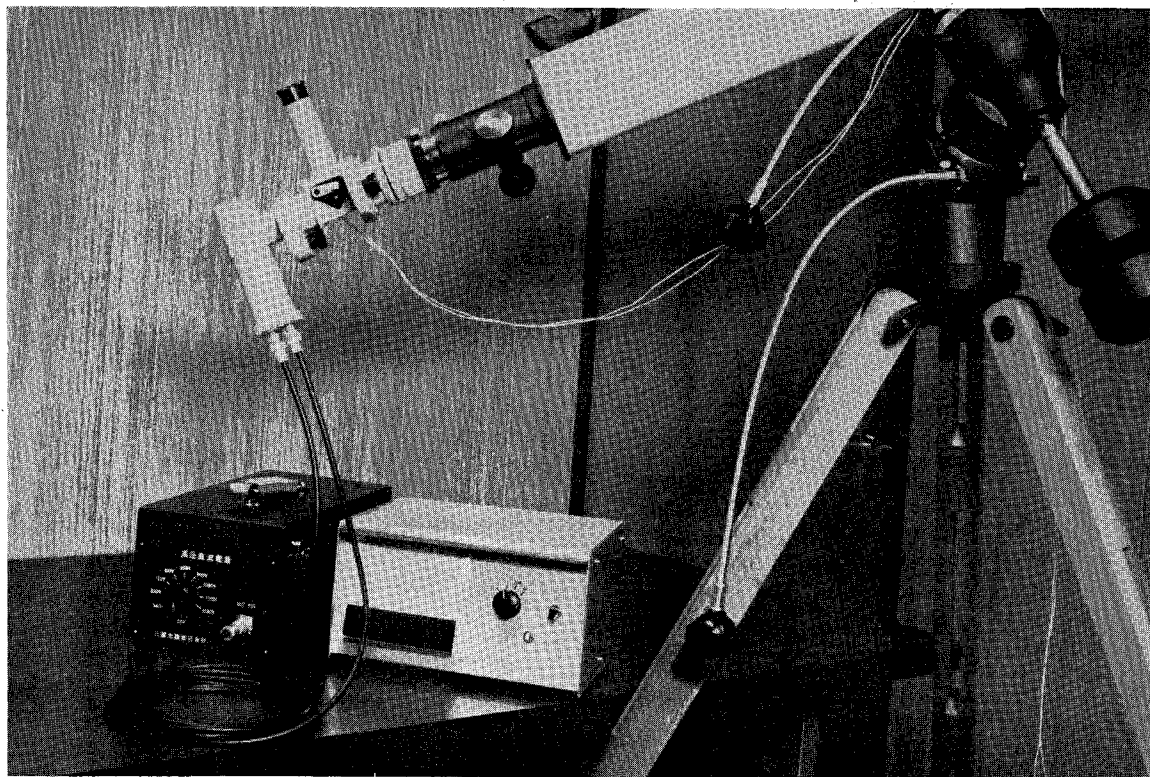

光電管による天体観測

小型、軽量でフィールドの観測にその機能を発揮する

光電受光器

超小型、軽量にもかかわらず必要な機能は、十分に持ち小型望遠鏡による光電観測を可能にしました。

直流電流計

○電位計管を使用しないオールドランジスタ方式
○ 10^{-9} ~ 10^{-8} Aまで5レンジで測定出来る。
○レコーダー用出力端子があり $0\sim 700\Omega$ 可変可能
○入力スイッチに連動してパネル面が照明される

直流高圧電源

○乾電池を直列に接続し540Vより90Vステップで1260Vまで可変出来る。
○電圧が安定でデーターの信頼性が高い

三鷹光器株式会社

東京都三鷹市大沢 5 - 1 - 4
TEL (0422)-4 4-1 4 9 1 - 3 8 3 1