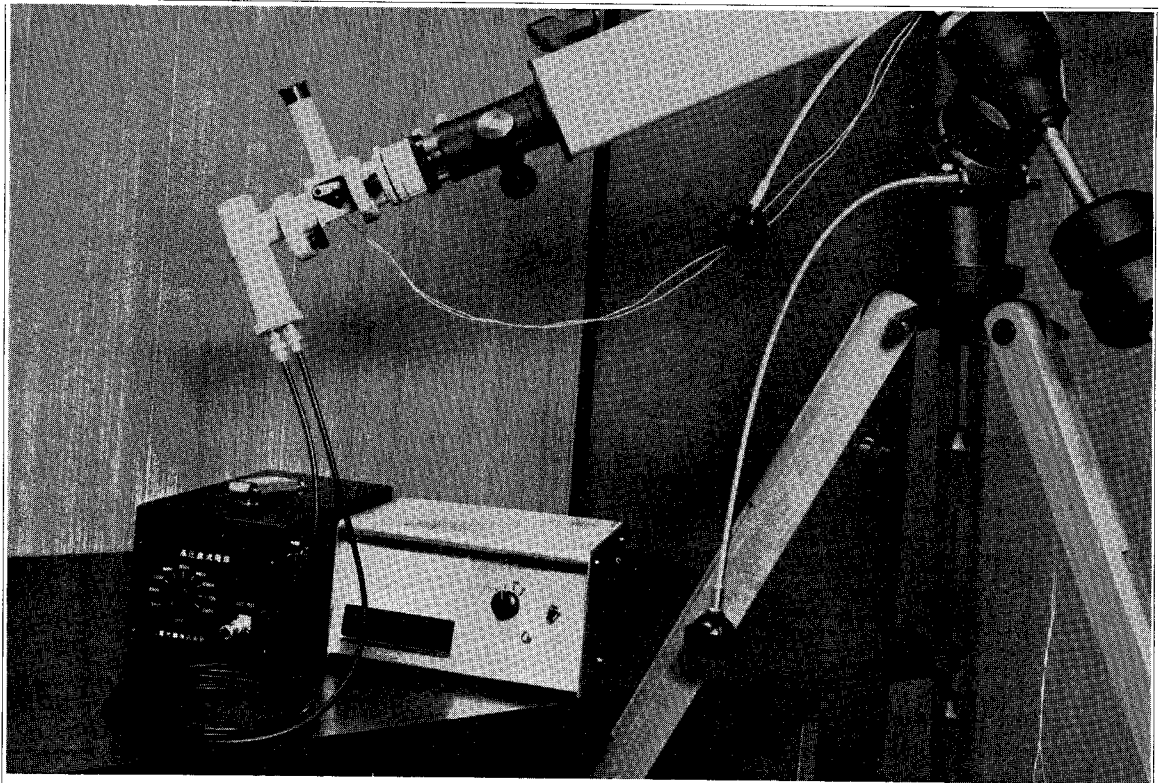

光電管による天体観測

小型、軽量でフィールドの観測にその機能を発揮する

光電受光器

超小型、軽量にもかかわらず必要な機能は、十分に持ち小型望遠鏡による光電観測を可能にしました。

直流電流計

- 電位計管を使用しないオールトランジスタ方式
- 10^{-9} ~ 10^{-4} Aまで5レンジで測定出来る。
- レコーダー用出力端子があり0~700Ω可変可能
- 入力スイッチに連動してパネル面が照明される

直流高圧電源

- 乾電池を直列に接続し540Vより90Vステップで1260Vまで可変出来る。
- 電圧が安定でデータの信頼性が高い

三鷹光器株式会社

東京都三鷹市大沢 5 - 1 - 4
TEL (0422)-44-1491・3831