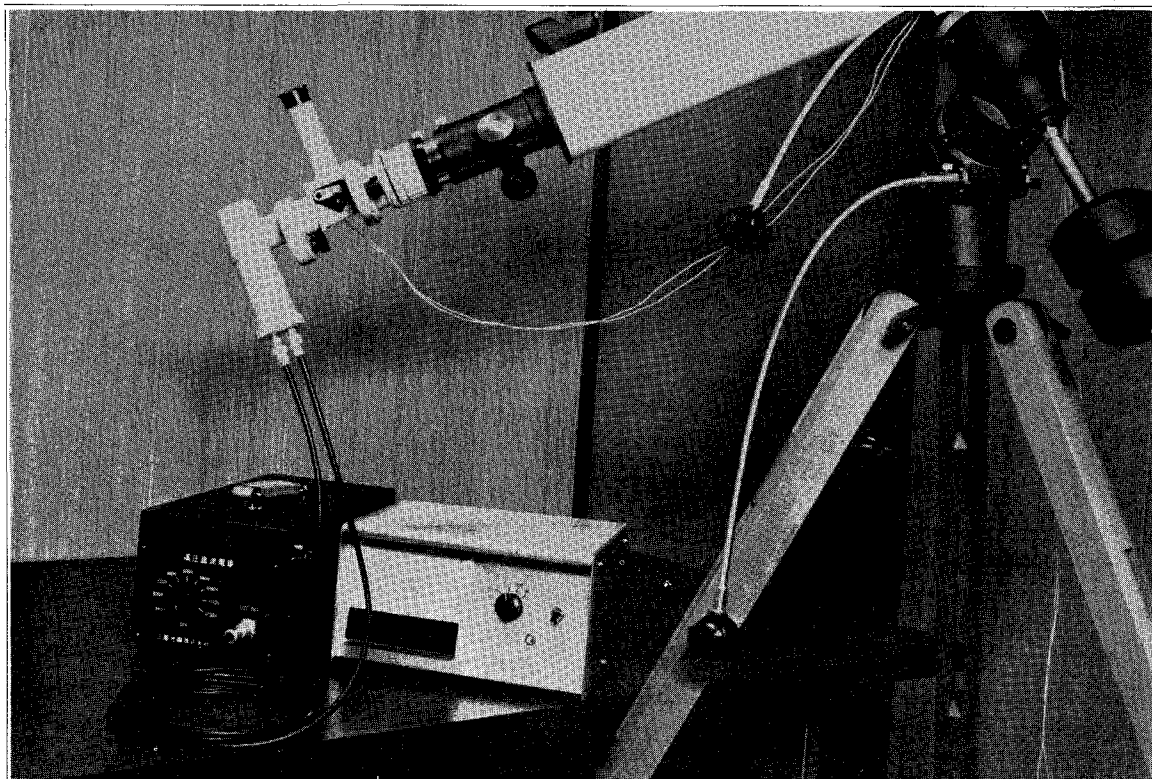

光電管による天体観測

小型、軽量でフィールドの観測にその機能を発揮する

光電受光器

超小型、軽量にもかかわらず必要な機能は、十分に持ち小型望遠鏡による光電観測を可能にしました。

直流電流計

- 電位計管を使用しないオールトランジスタ方式
- 10^{-9} ~ 10^{-6} Aまで5レンジで測定出来る。
- レコーダー用出力端子があり0~700 Ω 可変可能
- 入力スイッチに連動してパネル面が照明される

直流高圧電源

- 乾電池を直列に接続し540Vより90Vステップで1260Vまで可変出来る。
- 電圧が安定でデーターの信頼性が高い

三鷹光器株式会社

東京都三鷹市大沢 5 - 1 - 4
TEL (0422)-44-1491・3831