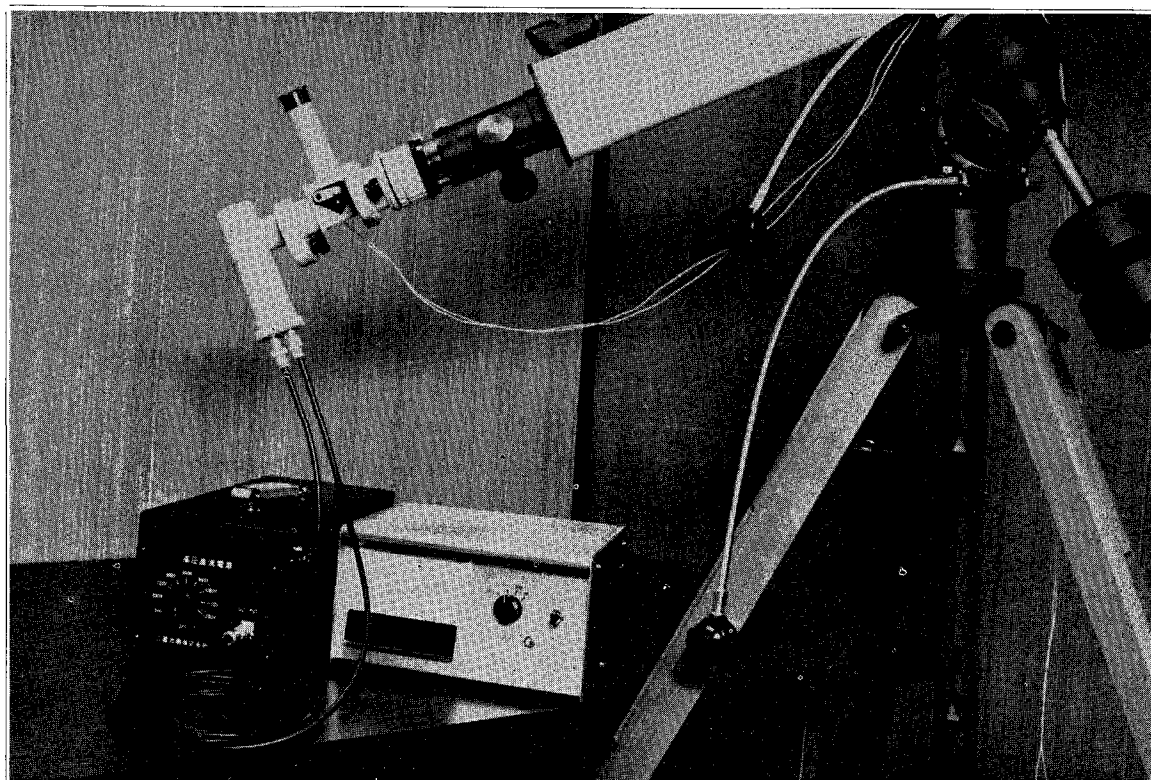

光電管による天体観測

小型、軽量でフィールドの観測にその機能を発揮する

光電受光器

超小型、軽量にもかかわらず必要な機能は、十分に持ち小型望遠鏡による光電観測を可能にしました。

直流電流計

- 電位計管を使用しないオールトランジスタ方式
- 10^{-9} ~ 10^{-8} Aまで5レンジで測定出来る。
- レコーダー用出力端子があり0~700 Ω 可変可能
- 入力スイッチに連動してパネル面が照明される

直流高圧電源

- 乾電池を直列に接続し540Vより90Vステップで1260Vまで可変出来る。
- 電圧が安定でユーザーの信頼性が高い

三鷹光器株式会社

東京都三鷹市大沢 5 - 1 - 4
TEL (0422)-44-1491・3831