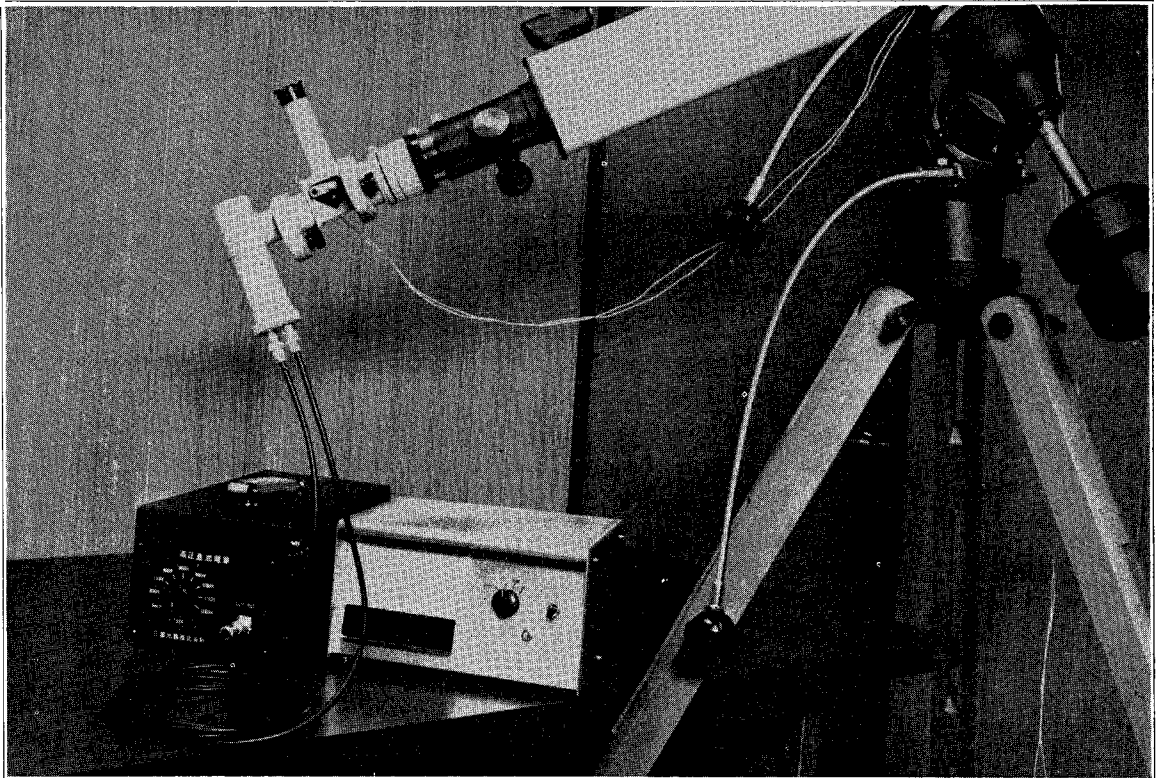

光電管による天体観測

小型、軽量でフィールドの観測にその機能を発揮する

光電受光器

超小型、軽量にもかかわらず必要な機能は、十分に持ち小型望遠鏡による光電観測を可能にしました。

直流電流計

- 電位計管を使用しないオールトランジスタ方式
- 10^{-9} ~ 10^{-6} Aまで5レンジで測定出来る。
- レコーダー用出力端子があり0~700Ω可変可能
- 入力スイッチに連動してパネル面が照明される

直流高圧電源

- 乾電池を直列に接続し540Vより90Vステップで1260Vまで可変出来る。
- 電圧が安定でテスターの信頼性が高い

三鷹光器株式会社

東京都三鷹市大沢 5-1-4
TEL (0422)-44-1491・3831