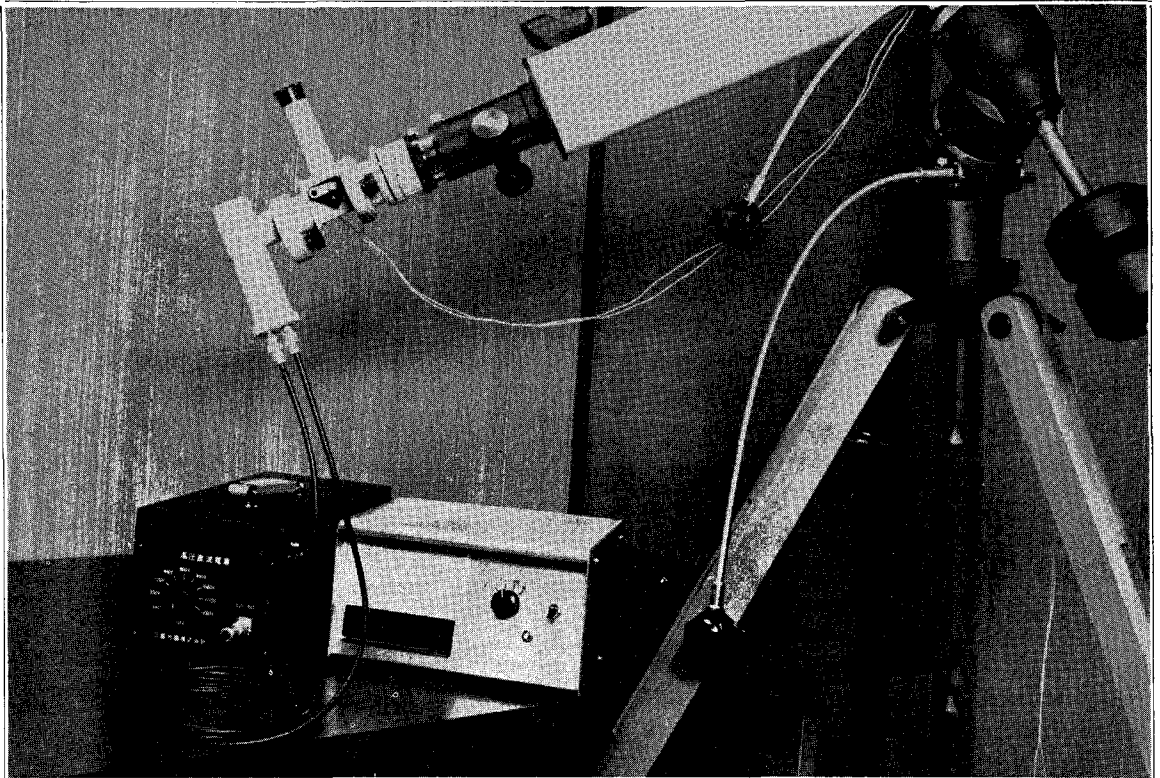

光電管による天体観測

小型、軽量でフィールドの観測にその機能を発揮する

光電受光器

超小型、軽量にもかかわらず必要な機能は、十分に持ち小型望遠鏡による光電観測を可能にしました。

直流電流計

- 電位計管を使用しないオールドランジスタ方式
- 10^{-9} ~ 10^{-6} Aまで5レンジで測定出来る。
- レコーダー用出力端子があり $0\sim 700\Omega$ 可変可能
- 入力スイッチに連動してパネル面が照明される

直流高圧電源

- 乾電池を直列に接続し540Vより90Vステップで1260Vまで可変出来る。
- 電圧が安定でデーターの信頼性が高い

三鷹光器株式会社

東京都三鷹市大沢 5 - 1 - 4
TEL (0422)-44-1491・3831