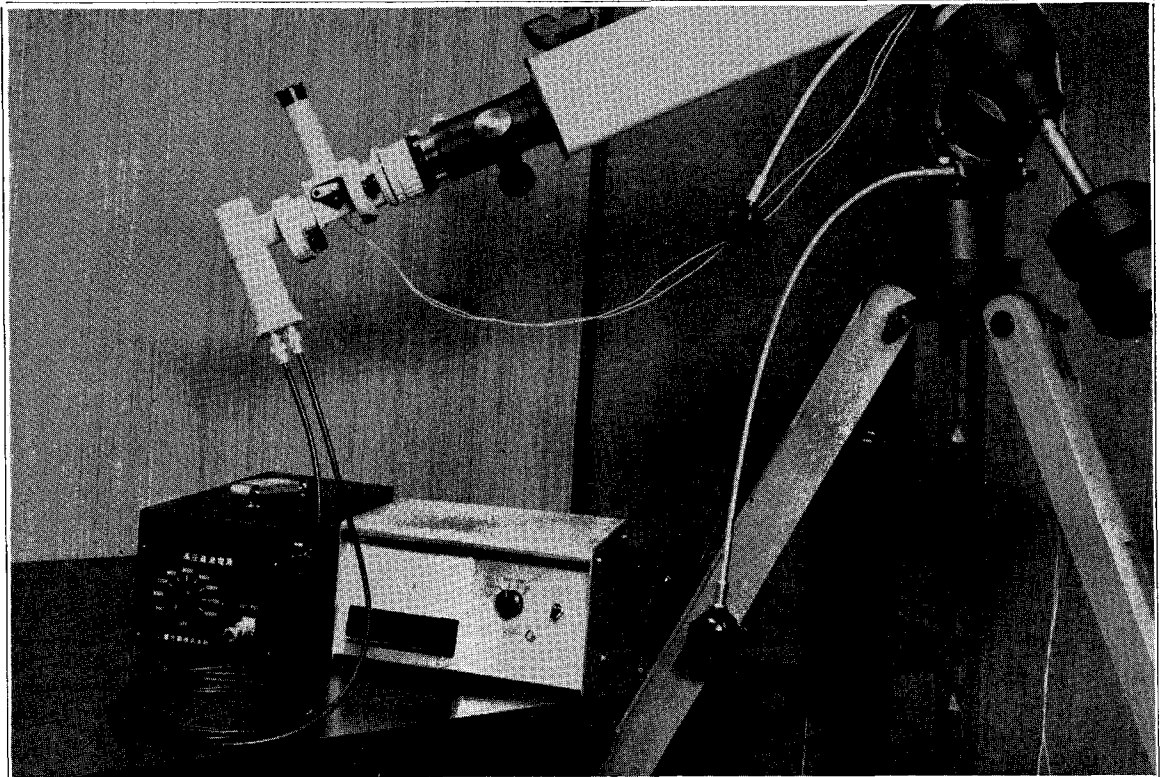

光電管による天体観測

小型、軽量でフィールドの観測にその機能を発揮する

光電受光器

超小型、軽量にもかかわらず必要な機能は、十分に持ち小型望遠鏡による光電観測を可能にしました。

直流電流計

○電位計管を使用しないオールトランジスタ方式
○ 10^{-9} ~ 10^{-5} Aまで5レンジで測定出来る。
○レコーダー用出力端子があり0~700 Ω 可変可能
○入力スイッチに連動してパネル面が照明される

直流高圧電源