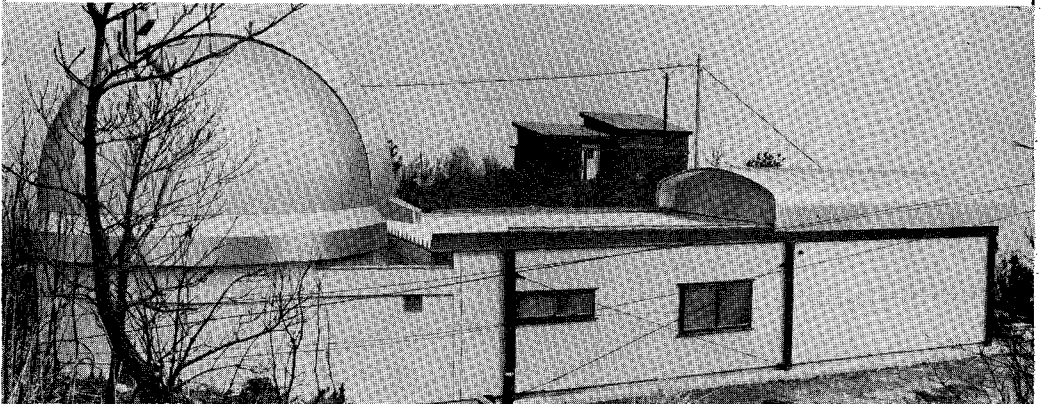

# 天体観測室ドーム と プラネタリウムドーム

優れた設計と  
良心的な施工

本格的ドームの本邦唯一の  
専門メーカー

神奈川県立教育センター5 m天体観測室ドーム

海上保安庁 白浜水路観測所6 m天体観測室ドームとスライディングルーフ