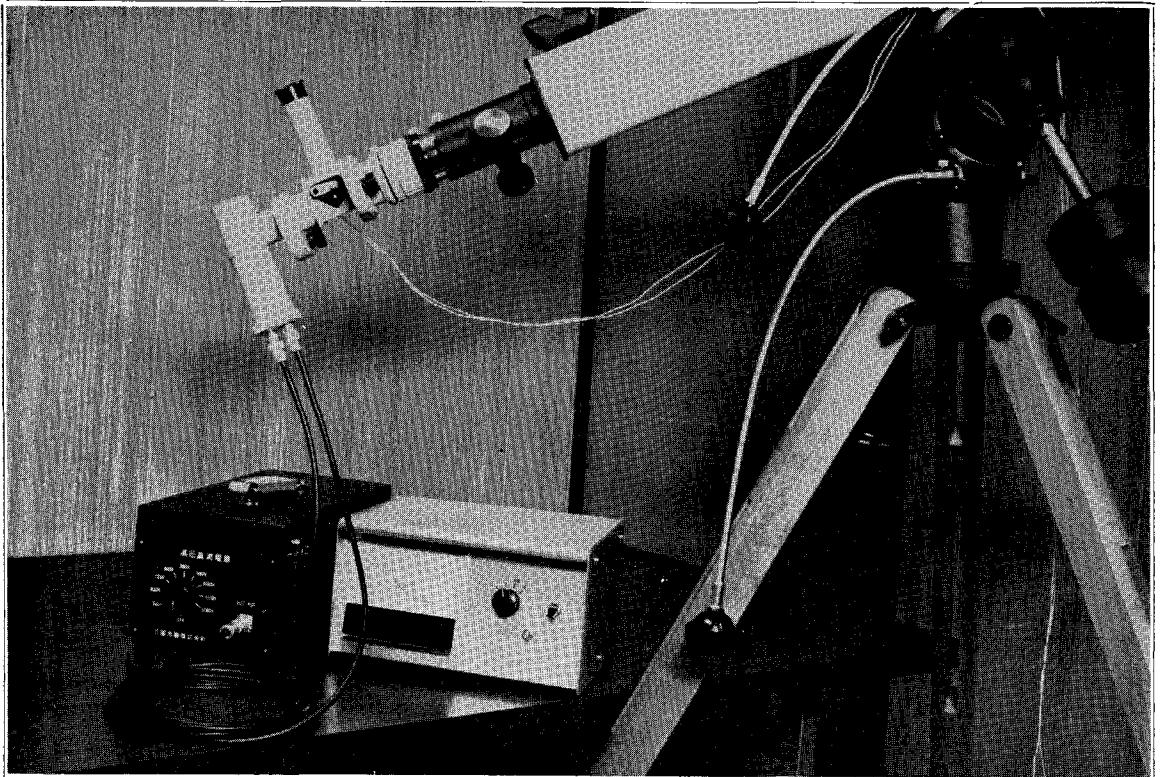

光電管による天体観測

小型、軽量でフィールドの観測にその機能を発揮する

光電受光器

超小型、軽量にもかかわらず必要な機能は、十分に持ち小型望遠鏡による光電観測を可能にしました。

直流電流計

○電位計管を使用しないオールトランジスタ方式
○ 10^{-9} ~ 10^{-2} Aまで5レンジで測定出来る。
○レコーダー用出力端子があり0~700 Ω 可変可能
○入力スイッチに連動してパネル面が照明される

直流高圧電源