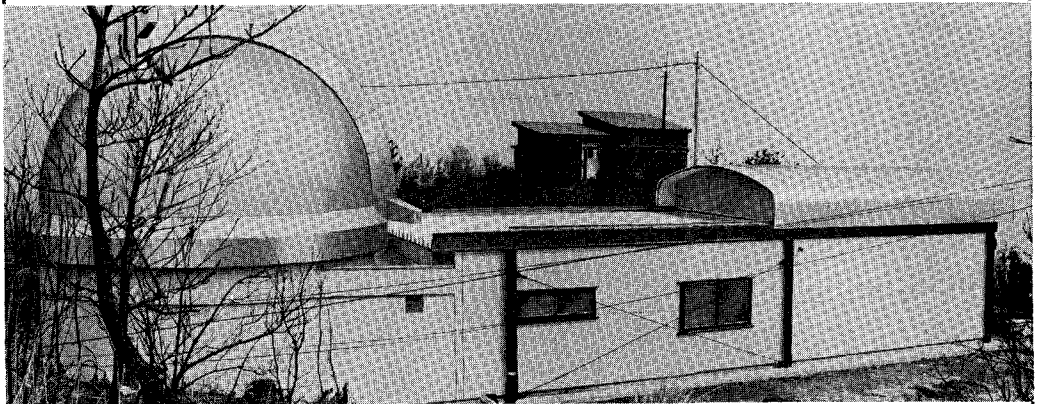

# 天体観測室ドーム と プラネタリウムドーム

優れた設計と  
良心的な施工

本格的ドームの本邦唯一の  
専門メーカー

神奈川県立教育センター5 m天体観測室ドーム

海上保安庁 白浜水路観測所6 m天体観測室ドームとスライディングルーフ