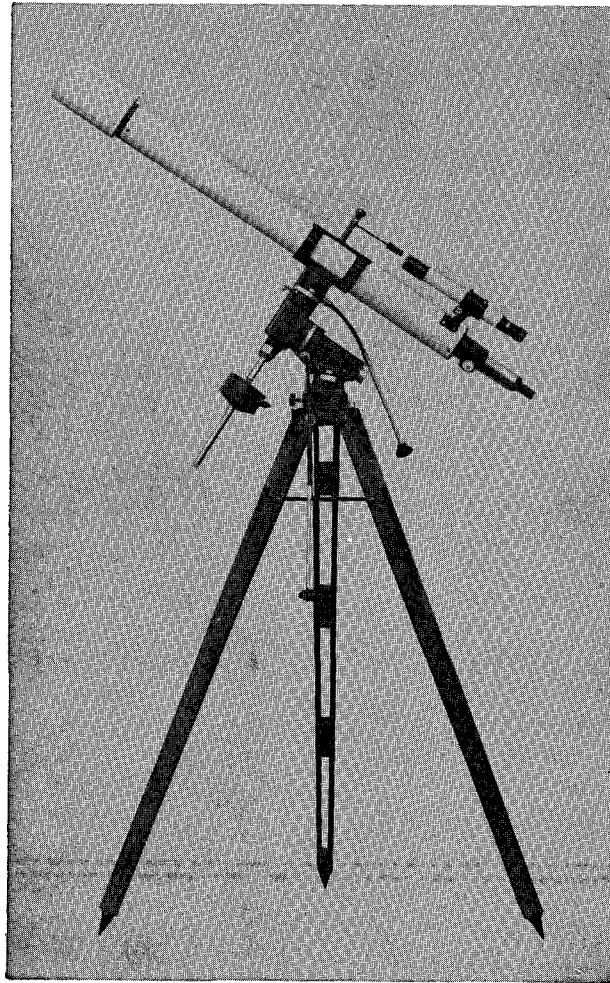

## 10年目のニューモデル

6.5cm 赤道儀同様全く新しい 8cm 赤道儀に生れ変わりました。従来の 7.5cm に比べて、対物レンズの口径が大きくなり、かつ焦点距離が短くなりました。ファインダーも改良され、扱い易く、K-40mm を標準付属品としたので、観測が非常にしやすくなりました。又、赤道儀の生命であるマウンティングは我社創業以来一貫して鉄製マウンティングを使用していますので耐用年数は抜群です。