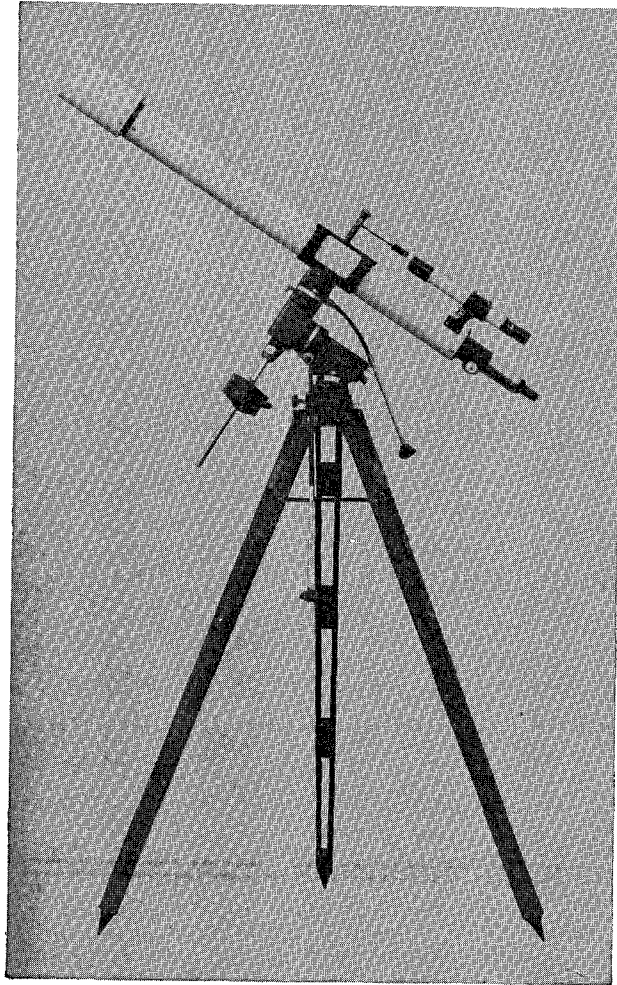

新発売

10年目のニューモデル

6.5cm赤道儀同様全く新しい8cm赤道儀に生れ変わりました。従来の7.5cmに比べて、対物レンズの口径が大きくなり、かつ焦点距離が短くなりました。ファインダーも改良され、扱い易く、K-40mmを標準付属品としたので、観測が非常にしやすくなりました。又、赤道儀の生命であるマウンティングは我社創業以来一貫して鉄製マウンティングを使用していますので耐用年数は抜群です。

8cm 赤道儀

有効径	焦点距離	分解能	極限等級	接眼鏡	倍率
80mm	1200mm	1".43	11.3等	MH 6mm	200×
				MH 9mm	133×
				MH 12.5mm	96×
				MH 25mm	48×
				K40mm	30×

付属品

ファインダー 30mm×5°30'、星太陽両用プリズム、サンダラス、カメラ取付自在雲台、太陽投影板、太陽観測用絞り、水準器、格納箱、ビニールカバー