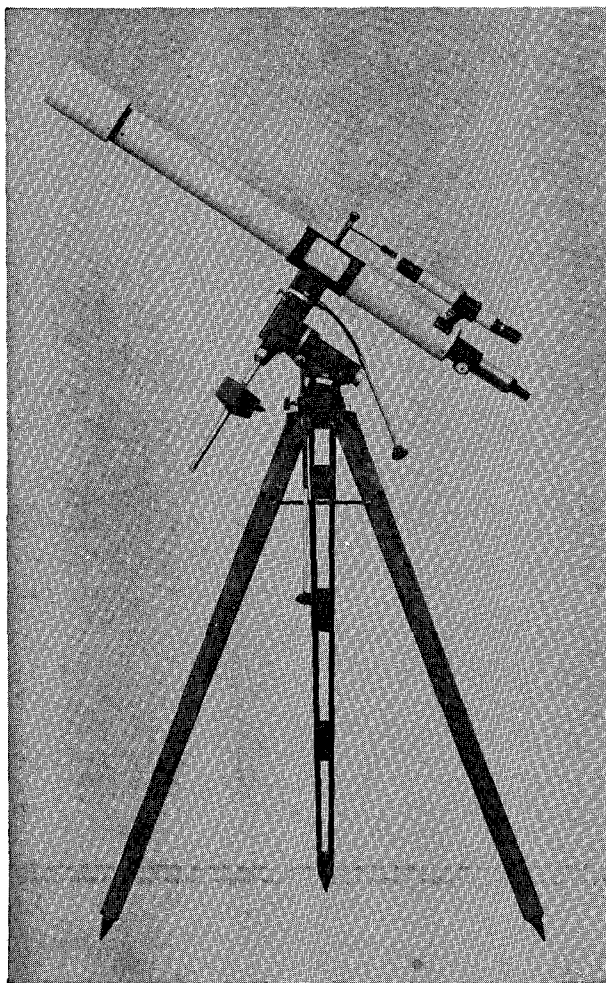

新発売

10年目のニューモデル

6.5cm 赤道儀同様全く新しい 8cm 赤道儀に生れ変わりました。従来の 7.5cm に比べて、対物レンズの口径が大きくなり、かつ焦点距離が短くなりました。ファインダーも改良され、扱い易く、K-40mm を標準付属品としたので、観測が非常にしやすくなりました。又、赤道儀の生命であるマウンティングは我社創業以来一貫して鉄製マウンティングを使用していますので耐用年数は抜群です。

8cm 赤道儀

有効径	焦点距離	分解能	極限等級	接眼鏡	倍率
80mm	1200mm	1.43	11.3等	MH 6 mm	200×
				MH 9 mm	133×
				MH 12.5 mm	96×
				MH 25 mm	48×
				K 40 mm	30×

付属品

ファインダー 30mm×5°30'、星太陽両用プリズム、シングルラス、カメラ取付自在雲台、太陽投影板、太陽観測用絞り、水準器、格納箱、ビニールカバー