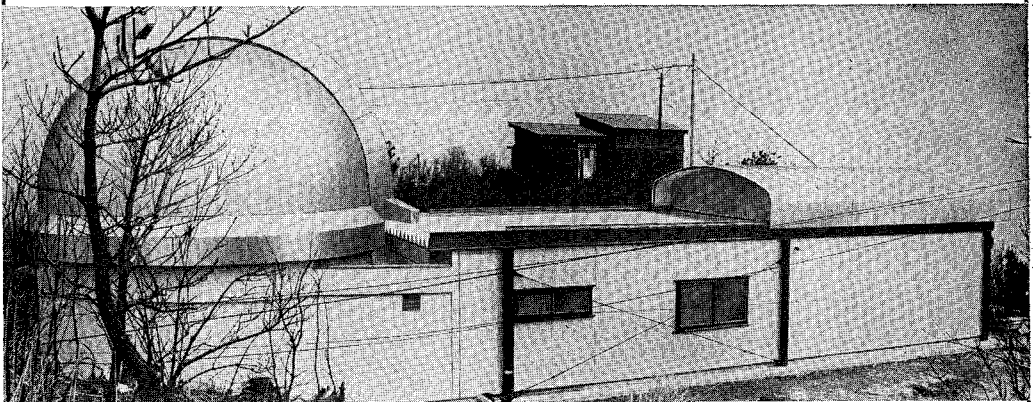

神奈川県立教育センター 5 m 天体観測室ドーム

天体観測室ドーム と プラネタリウムドーム

優れた設計と
良心的な施工

本格的ドームの本邦唯一の
専門メーカー

海上保安庁 白浜水路観測所 6 m 天体観測室ドームとスライディングルーフ

日本アストロドーム株式会社

東京都大田区上池台 3 丁目 5-12 Tel. 03-729-5218