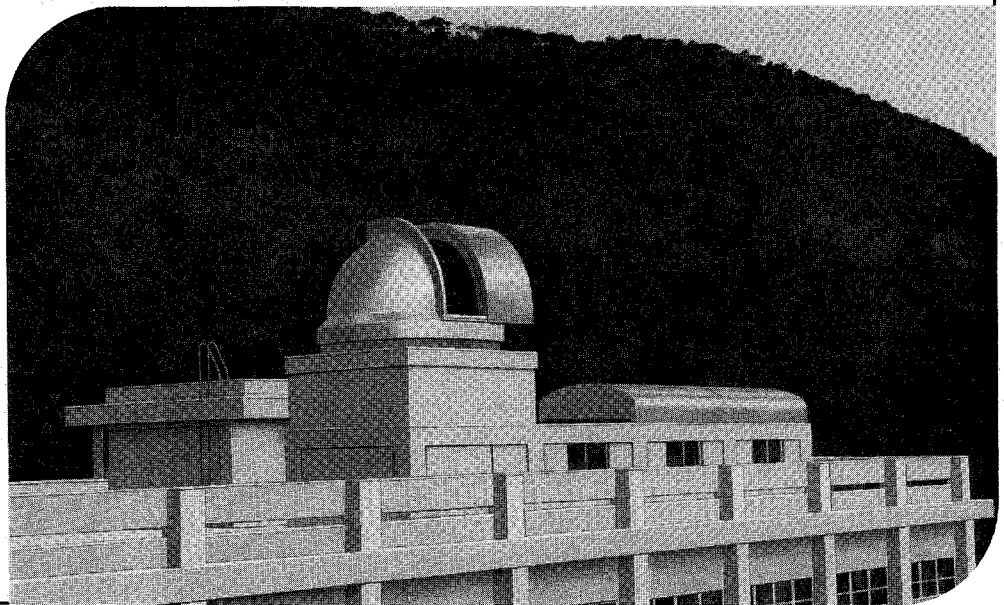

岐阜天文協会 岐阜天文台 6.5m天体観測室ドーム

天体観測室ドーム と プラネタリウム ドーム

★
優れた設計と
良心的な施工

★
優れたドームで
よい観測を

姫路市立姫路高等学校4.5m天体観測室ドームと9×3.6mスライディング・ルーフ

本格的ドームの本邦唯一の専門メーカー

日本アストロドーム株式会社

東京都大田区上池台3-5-12
TEL 03-729-5218 〒145