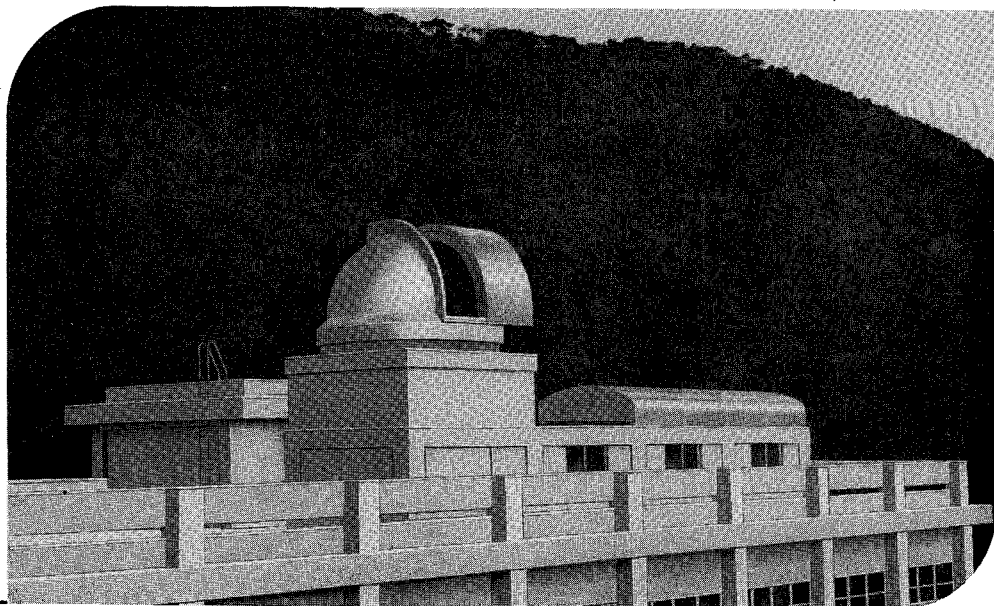

岐阜天文協会 岐阜天文台 6.5m天体観測室ドーム

## 天体観測室ドーム と プラネタリウム ドーム

★  
優れた設計と  
良心的な施工

★  
優れたドームで  
よい観測を

姫路市立姫路高等学校4.5m天体観測室ドームと9×3.6mスライディング・ルーフ

本格的ドームの本邦唯一の専門メーカー