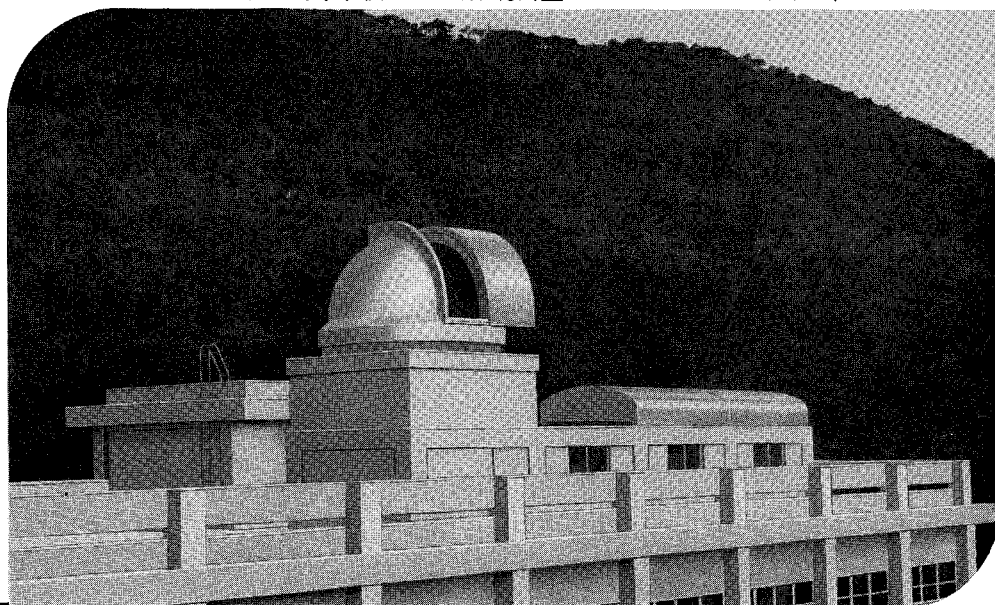

岐阜天文協会 岐阜天文台 6.5m天体観測室ドーム

## 天体観測室ドーム と プラネタリウム ドーム

★  
優れた設計と  
良心的な施工

★  
優れたドームで  
よい観測を

姫路市立姫路高等学校4.5m天体観測室ドームと9×3.6mスライディング・ルーフ

本格的ドームの本邦唯一の専門メーカー