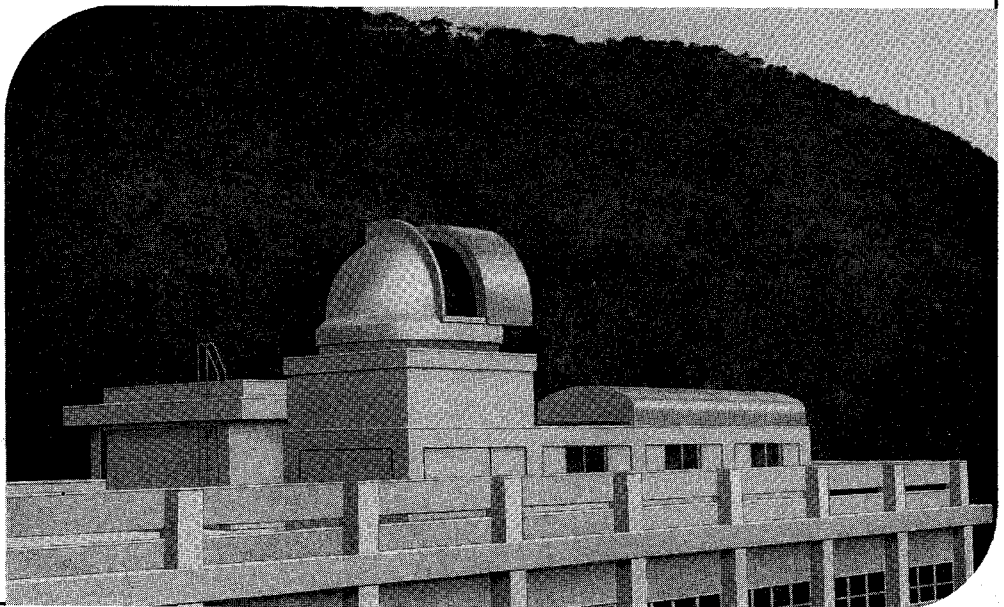

岐阜天文協会 岐阜天文台 6.5m天体観測室ドーム

天体観測室ドーム と プラネタリウム ドーム

★
優れた設計と
良心的な施工

★
優れたドームで
よい観測を

姫路市立姫路高等学校4.5m天体観測室ドームと9×3.6mスライディング・ルーフ

本格的ドームの本邦唯一の専門メーカー

日本アストロドーム株式会社

東京都大田区上池台 3-5-12
TEL 03-729-5218 〒145