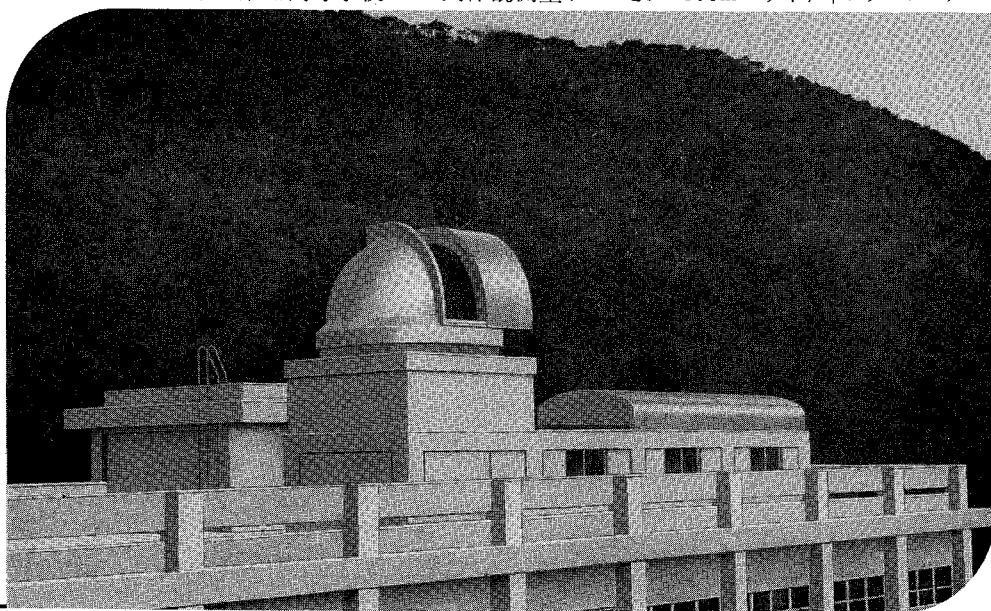

岐阜天文協会 岐阜天文台 6.5m天体観測室ドーム

## 天体観測室ドーム と プラネタリウム ドーム

★  
優れた設計と  
良心的な施工

★  
優れたドームで  
よい観測を

姫路市立姫路高等学校4.5m天体観測室ドームと9×3.6mスライディング・ルーフ

本格的ドームの本邦唯一の専門メーカー