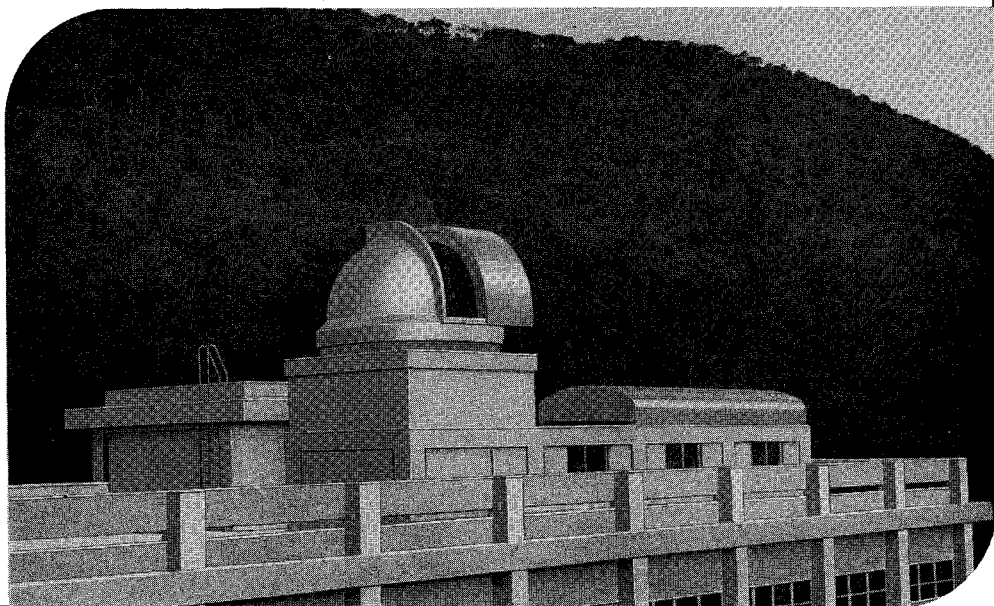

岐阜天文協会 岐阜天文台 6.5m天体観測室ドーム

天体観測室ドーム と プラネタリウム ドーム

★
優れた設計と
良心的な施工

★
優れたドームで
よい観測を

姫路市立姫路高等学校4.5m天体観測室ドームと9×3.6mスライディング・ルーフ

本格的ドームの本邦唯一の専門メーカー

日本アストロドーム株式会社

東京都大田区上池台3-5-12
TEL 03-729-5218 〒145