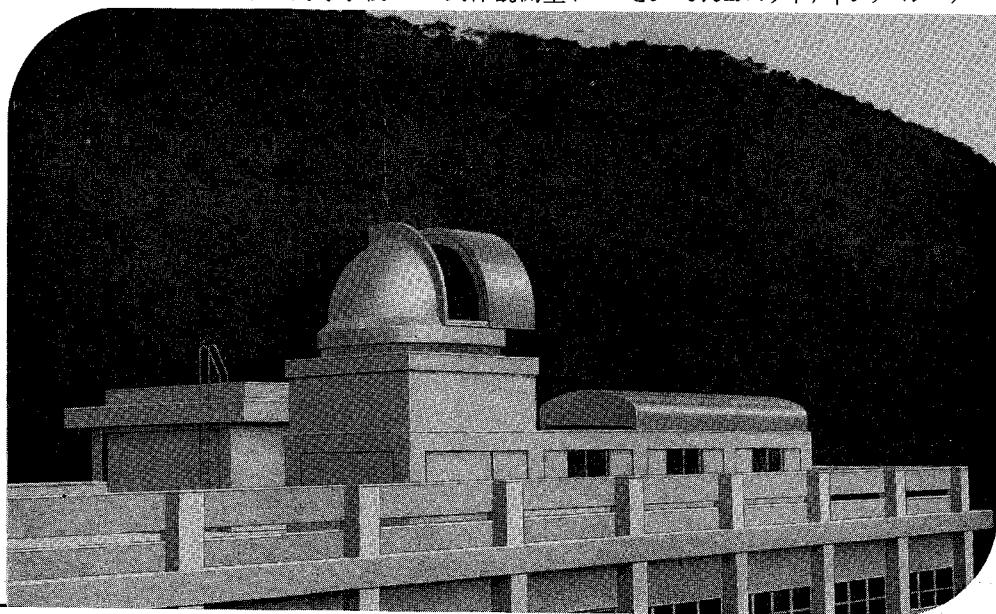

岐阜天文協会 岐阜天文台 6.5m天体観測室ドーム

天体観測室ドーム と プラネタリウム ドーム

★
優れた設計と
良心的な施工

★
優れたドームで
よい観測を

姫路市立姫路高等学校4.5m天体観測室ドームと9×3.6mスライディング・ルーフ

本格的ドームの本邦唯一の専門メーカー

日本アストロドーム株式会社

東京都大田区上池台3-5-12
TEL 03-729-5218 〒145