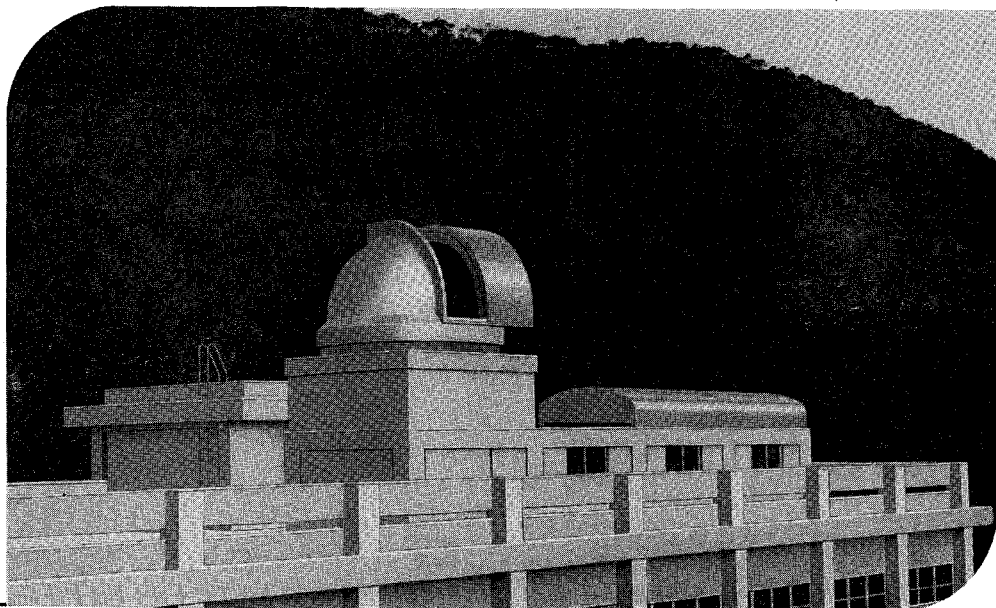

岐阜天文協会 岐阜天文台 6.5m天体観測室ドーム

# 天体観測室ドーム と プラネタリウム ドーム

★  
優れた設計と  
良心的な施工

★  
優れたドームで  
よい観測を

姫路市立姫路高等学校4.5m天体観測室ドームと9×3.6mスライディング・ルーフ

本格的ドームの本邦唯一の専門メーカー