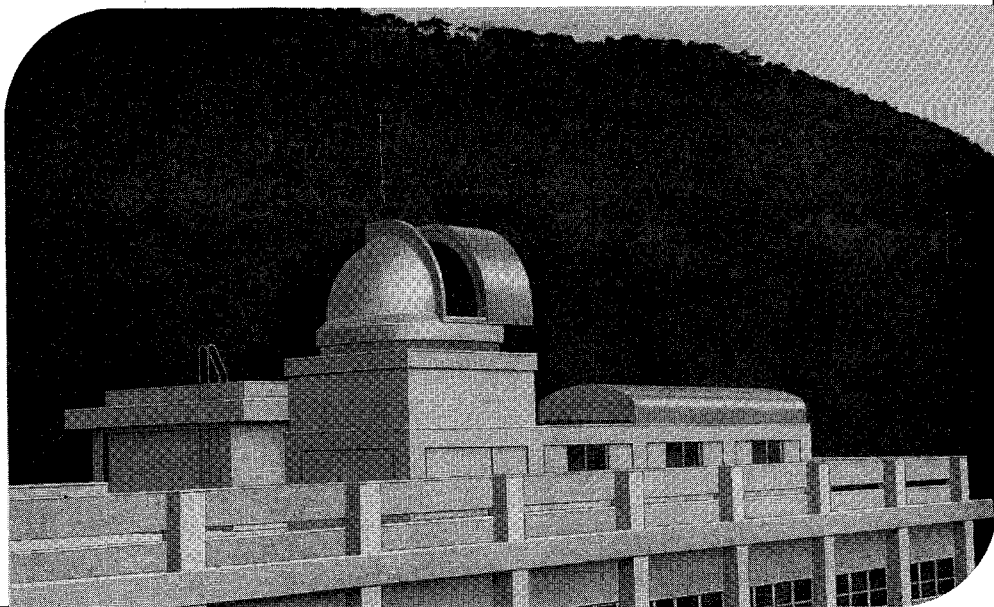

岐阜天文協会 岐阜天文台 6.5m天体観測室ドーム

天体観測室ドーム と プラネタリウム ドーム

★
優れた設計と
良心的な施工

★
優れたドームで
よい観測を

姫路市立姫路高等学校4.5m天体観測室ドームと9×3.6mスライディング・ルーフ

本格的ドームの本邦唯一の専門メーカー

日本アストロドーム株式会社

東京都大田区上池台3-5-12
TEL 03-729-5218 〒145