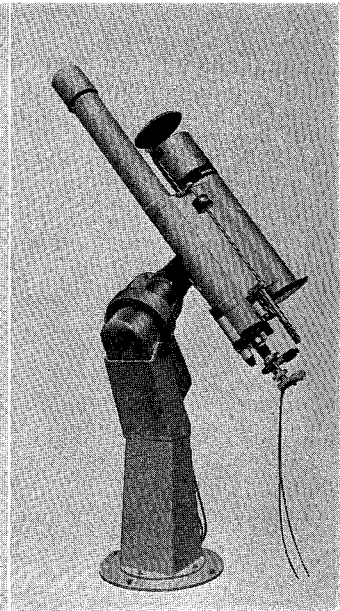

営業品目

天体望遠鏡・マイクロフォトメ
ーター・光電測光装置・ロケッ
ト用機器・その他測定機器

三鷹光器株式会社

〒181 東京都三鷹市大沢5丁目1-4
電話 0422-32-1491・1492