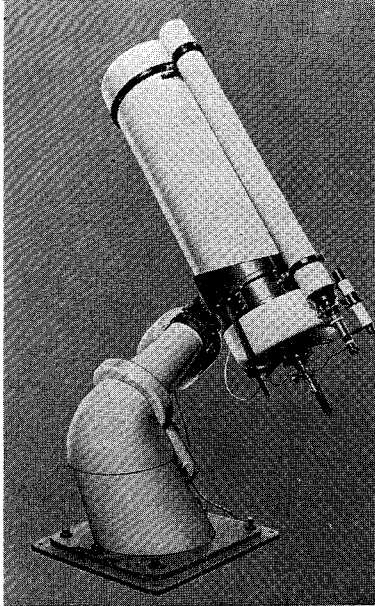

MCL-40型・MCL-25型

40cm — —25cm 反射望遠鏡

ロケット用観測機器の製作に多年の経験をもつ当社が新たに設計したカセグレン型
反射望遠鏡の高級機です。赤道儀架台だけの分売もします

○40cmカセグレン反射望遠鏡(左の写真)

主鏡焦点距離6m、11cmと4cmファインダー付

○25cm反射望遠鏡

下の写真はこの赤道儀架台に各種の望遠鏡をのせたところ
で、普通は25cmおよび30cmの反射望遠鏡を搭載可能