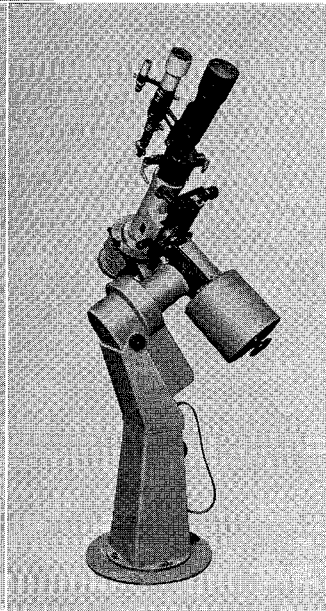

営業品目

天体望遠鏡・マイクロフォトメ
ーター・光電測光装置・ロケッ
ト用機器・その他測定機器

三鷹光器株式会社

〒181 東京都三鷹市大沢5丁目1-4
電話 0422-32-1491・1492