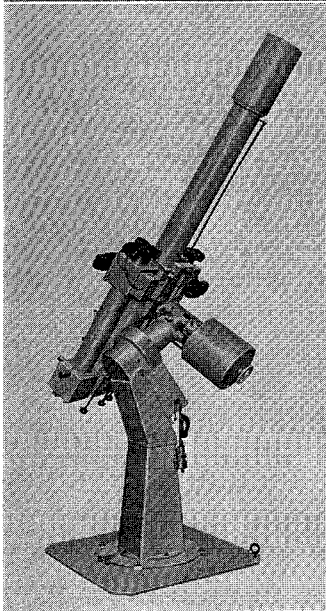

営業品目

天体望遠鏡・マイクロフォトメ
ーター・光電測光装置・ロケッ
ト用機器・その他測定機器

三鷹光器株式会社

〒181 東京都三鷹市大沢5丁目1-4
電話 0422-32-1491・1492