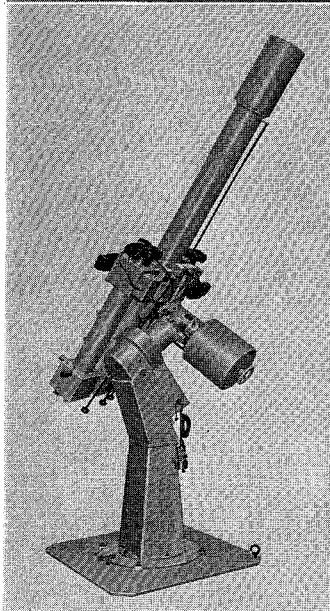

営業品目

天体望遠鏡・マイクロフォトメ
ーター・光電測光装置・ロケッ
ト用機器・その他測定機器

三鷹光器株式会社

〒181 東京都三鷹市大沢5丁目1-4
電話 0422-32-1491・1492