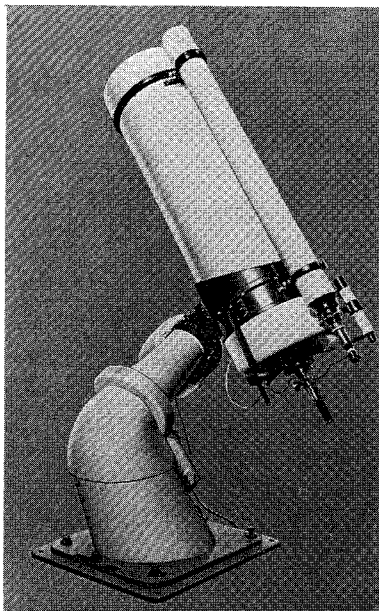

MCL-40型・MCL-25型

40cm — —25cm 反射望遠鏡

ロケット用観測機器の製作に多年の経験をもつ当社が新たに設計したカセグレン型反射望遠鏡の高級機です。赤道儀架台だけの分売もします

○40cmカセグレン反射望遠鏡(左の写真)

合成焦点距離6m、11cmと4cmファインダー付

○25cm反射望遠鏡

下の写真はこの赤道儀架台に各種の望遠鏡をのせたところで、普通は25cmおよび30cmの反射望遠鏡を搭載可能