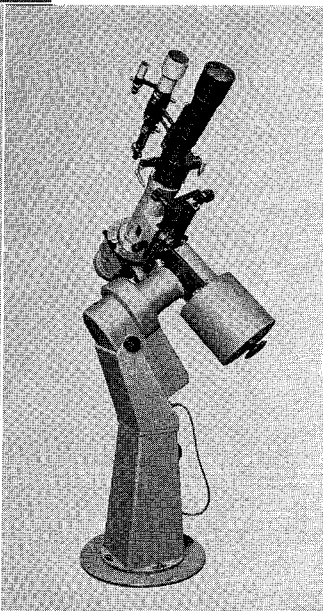

営業品目

天体望遠鏡・マイクロフォトメ
ーター・光電測光装置・ロケッ
ト用機器・その他測定機器

三鷹光器株式会社

〒181 東京都三鷹市大沢5丁目1-4
電話 0422-32-1491・1492