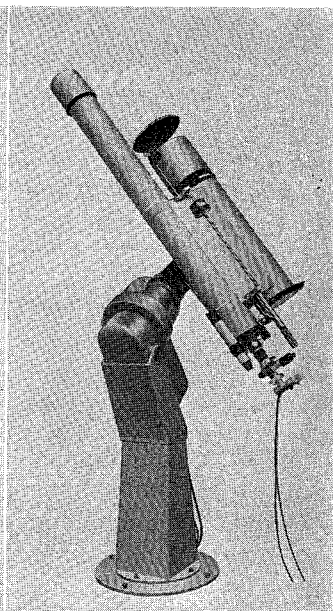

営業品目

天体望遠鏡・マイクロフォトメ
ーター・光電測光装置・ロケッ
ト用機器・その他測定機器

三鷹光器株式会社

〒181 東京都三鷹市大沢5丁目1-4
電話 0422-32-1491・1492