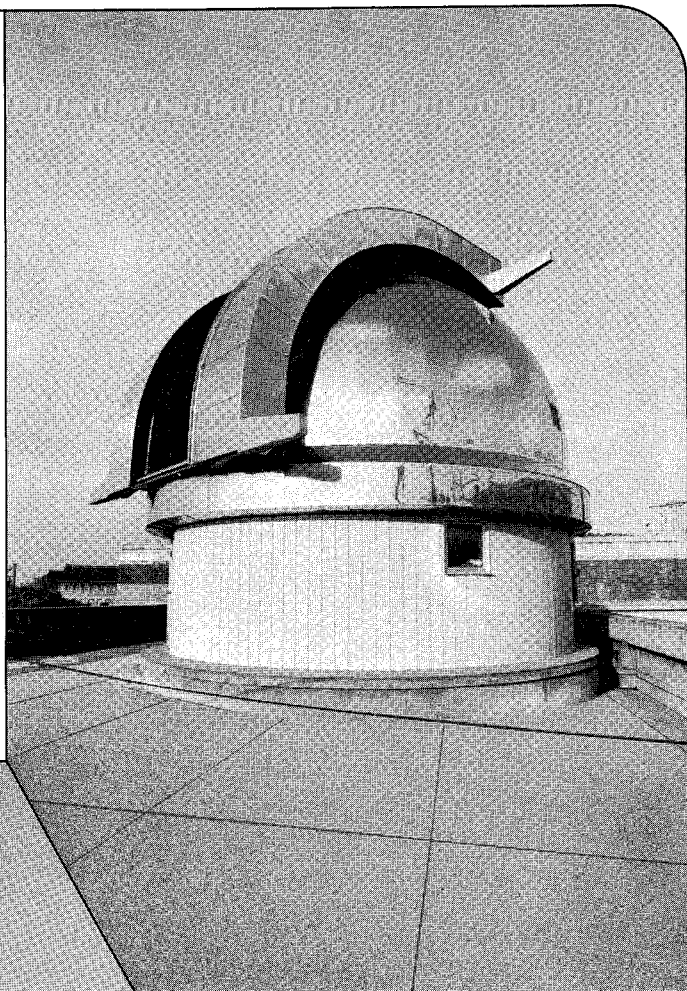

天体観測室ドーム
プラネタリウム・ドーム
スライディング・ルーフ
ランノブ・シェッド
その他
観測施設と設備

鳥取県教育研修センター4m天体観測室ドーム

国立科学博物館6.5m天体観測室ドーム

- ★ 優れた設計と
良心的な施工
- ★ 創業以来10年
100を越える実績に輝く

日本アストロドーム株式会社

東京都大田区上池台3-5-12
TEL 03-729-5218 〒145