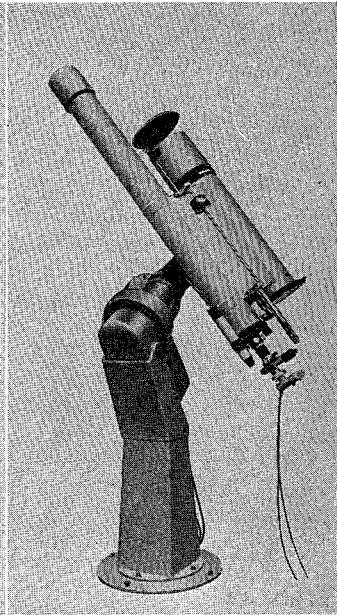

営業品目

天体望遠鏡・マイクロフォトメ
ーター・光電測光装置・ロケッ
ト用機器・その他測定機器

三鷹光器株式会社

〒181 東京都三鷹市大沢5丁目1-4
電話 0422-32-1491・1492