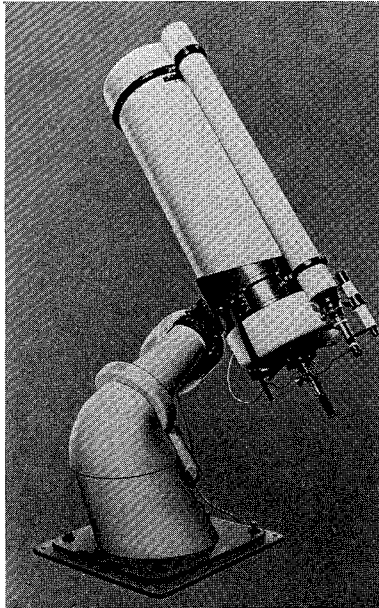

MCL-40型・MCL-25型

40cm — —25cm 反射望遠鏡

ロケット用観測機器の製作に多年の経験をもつ当社が新たに設計したカセグレン型反射望遠鏡の高級機です。赤道儀架台だけの分売もします

○40cmカセグレン反射望遠鏡(左の写真)

合成焦点距離6m、11cmと4cmファインダー付

○25cm反射望遠鏡

下の写真はこの赤道儀架台に各種の望遠鏡をのせたところで、普通は25cmおよび30cmの反射望遠鏡を搭載可能