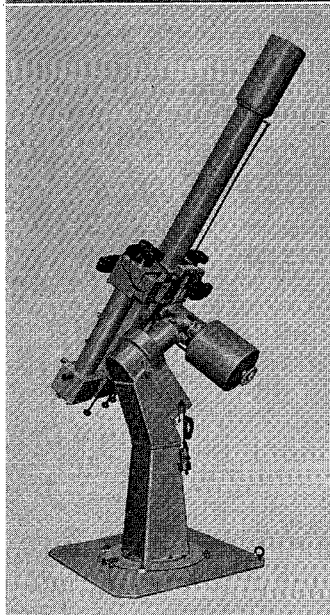

営業品目

天体望遠鏡・マイクロフォトメ
ーター・光電測光装置・ロケッ
ト用機器・その他測定機器

三鷹光器株式会社

〒181 東京都三鷹市大沢5丁目1-4
電話 0422-32-1491・1492