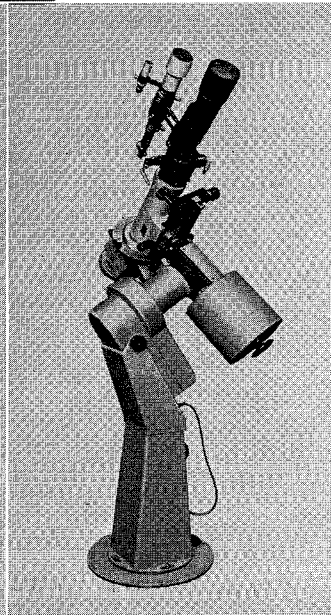

営業品目

天体望遠鏡・マイクロフォトメ
ーター・光電測光装置・ロケッ
ト用機器・その他測定機器

三鷹光器株式会社

〒181 東京都三鷹市大沢5丁目1-4
電話 0422-32-1491・1492