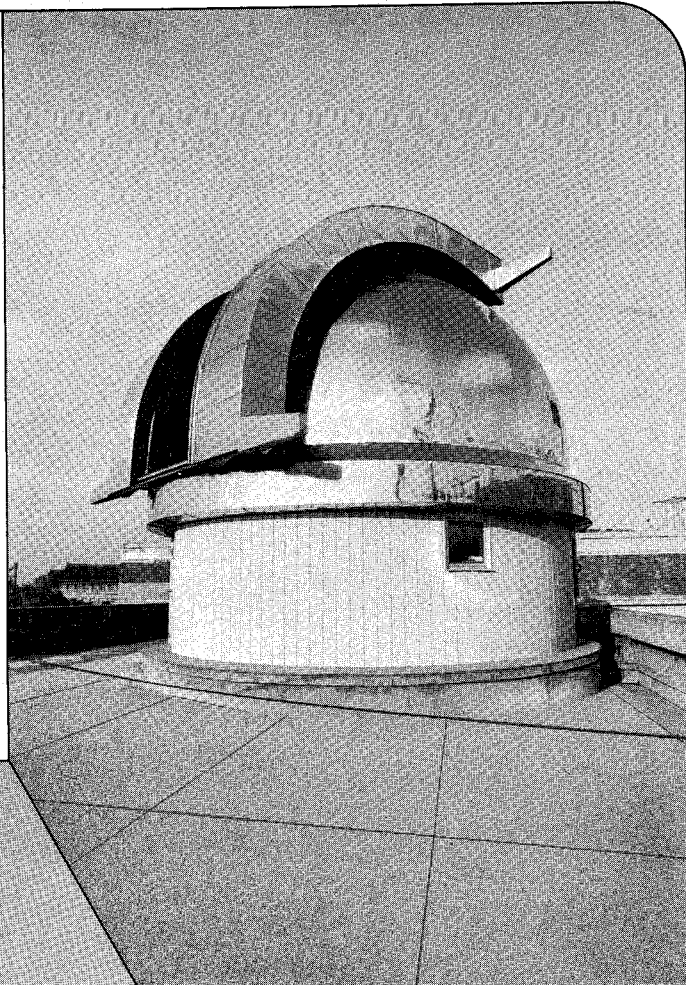

天体観測室ドーム
プラネタリウム・ドーム
スライディング・ルーフ
ランノブ・シェッド
その他
観測施設と設備

鳥取県教育研修センター4m天体観測室ドーム

国立科学博物館6.5m天体観測室ドーム

★ 優れた設計と
良心的な施工

★ 創業以来10年
100を越える実績に輝く

日本アストロドーム株式会社

東京都大田区上池台3-5-12
TEL 03-729-5218 〒145