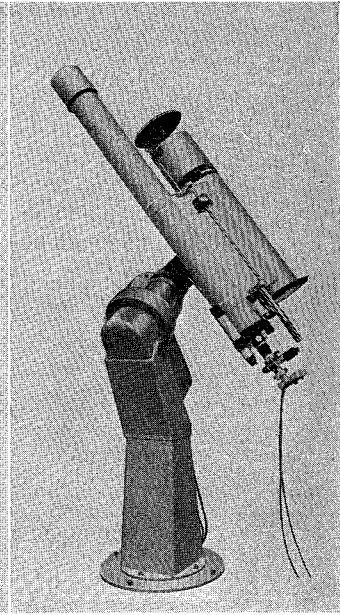

営業品目

天体望遠鏡・マイクロフォトメ
ーター・光電測光装置・ロケッ
ト用機器・その他測定機器

三鷹光器株式会社

〒181 東京都三鷹市大沢5丁目1-4

電話 0422-32-1491・1492