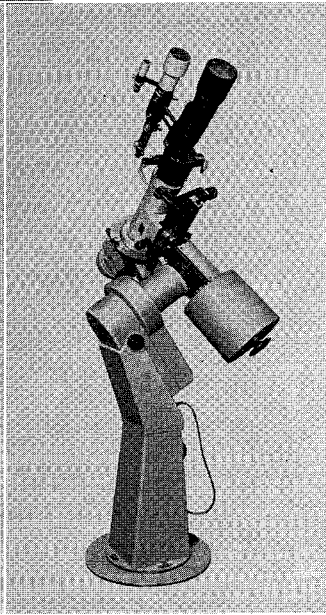

# 40cm — —25cm 反射望遠鏡

ロケット用観測機器の製作に多年の経験をもつ当社が新たに設計したカセグレン型反射望遠鏡の高級機です。赤道儀架台だけの分売もします

## ○40cmカセグレン反射望遠鏡(左の写真)

合成焦点距離6m、11cmと4cmファインダー付

## ○25cm反射望遠鏡

下の写真はこの赤道儀架台に各種の望遠鏡をのせたところ  
で、普通は25cmおよび30cmの反射望遠鏡を搭載可能

下左：15cm屈折の日食用望遠鏡

下中：彗星分光望遠鏡、以上2台東京天文台へ納入

下右：アストログラフ：12.5cmアストロカメラ、11cm  
案内望遠鏡付、台北天文台へ納入