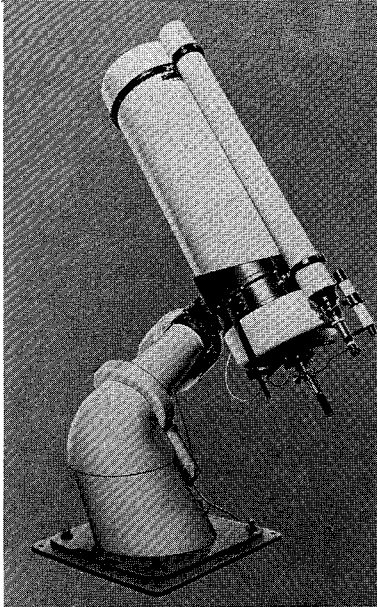

MCL-40型・MCL-25型

# 40cm — —25cm 反射望遠鏡

ロケット用観測機器の製作に多年の経験をもつ当社が新たに設計したカセグレン型反射望遠鏡の高級機です。赤道儀架台だけの分売もします

## ○40cmカセグレン反射望遠鏡(左の写真)

合成焦点距離6m、11cmと4cmファインダー付