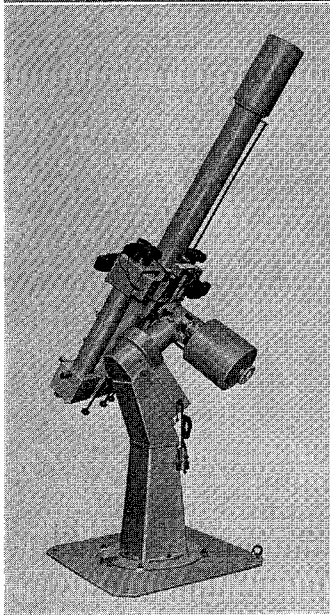

MCL-40型・MCL-25型

# 40cm — —25cm 反射望遠鏡

ロケット用観測機器の製作に多年の経験をもつ当社が新たに設計したカセグレン型反射望遠鏡の高級機です。赤道儀架台だけの分売もします

## ○40cmカセグレン反射望遠鏡(左の写真)

合成焦点距離6m、11cmと4cmファインダー付

## ○25cm反射望遠鏡

下の写真はこの赤道儀架台に各種の望遠鏡をのせたところ  
で、普通は25cmおよび30cmの反射望遠鏡を搭載可能

下左：15cm屈折の日食用望遠鏡

下中：彗星分光望遠鏡、以上2台東京天文台へ納入

下右：アストログラフ：12.5cmアストロカメラ、11cm  
案内望遠鏡付、台北天文台へ納入