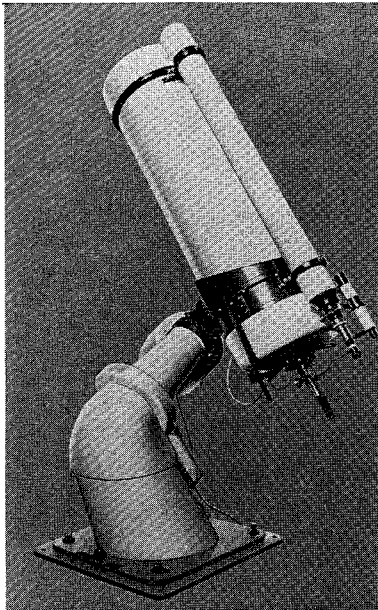

MCL-40型・MCL-25型

# 40cm — —25cm 反射望遠鏡

ロケット用観測機器の製作に多年の経験をもつ当社が新たに設計したカセグレン型  
反射望遠鏡の高級機です。赤道儀架台だけの分売もします

○40cmカセグレン反射望遠鏡(左の写真)

合成焦点距離6m、11cmと4cmファインダー付

○25cm反射望遠鏡

下の写真はこの赤道儀架台に各種の望遠鏡をのせたところ

ろで、普通は25cmおよび30cmの反射望遠鏡を搭載可能

下左：15cm屈折の日食用望遠鏡