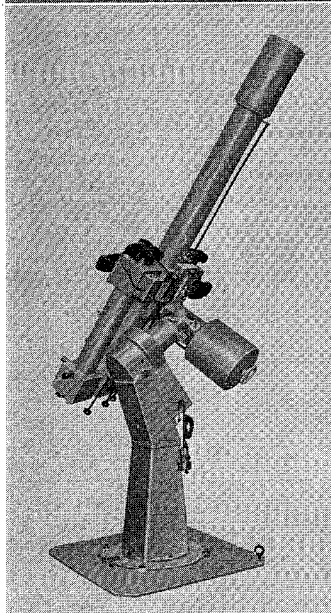

営業品目

天体望遠鏡・マイクロフォトメ
ーター・光電測光装置・ロケッ
ト用機器・その他測定機器

三鷹光器株式会社

〒181 東京都三鷹市大沢5丁目1-4
電話 0422-32-1491・1492