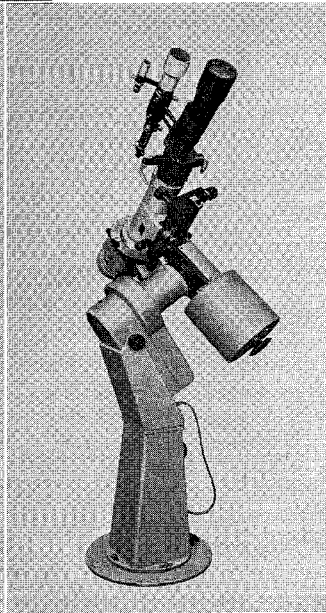

営業品目

天体望遠鏡・マイクロフォトメ
ーター・光電測光装置・ロケッ
ト用機器・その他測定機器

三鷹光器株式会社

〒181 東京都三鷹市大沢5丁目1-4
電話 0422-32-1491・1492