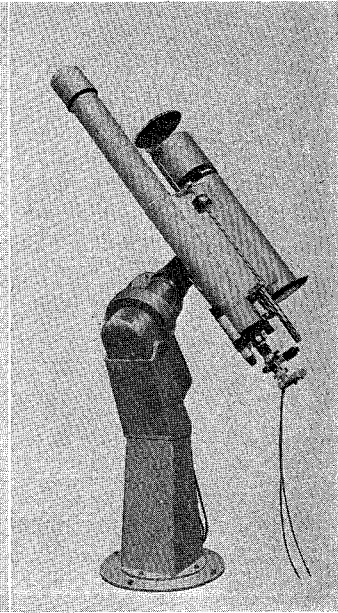

営業品目

天体望遠鏡・マイクロフォトメ
ーター・光電測光装置・ロケッ
ト用機器・その他測定機器

三鷹光器株式会社

〒181 東京都三鷹市大沢5丁目1-4
電話 0422-32-1491・1492