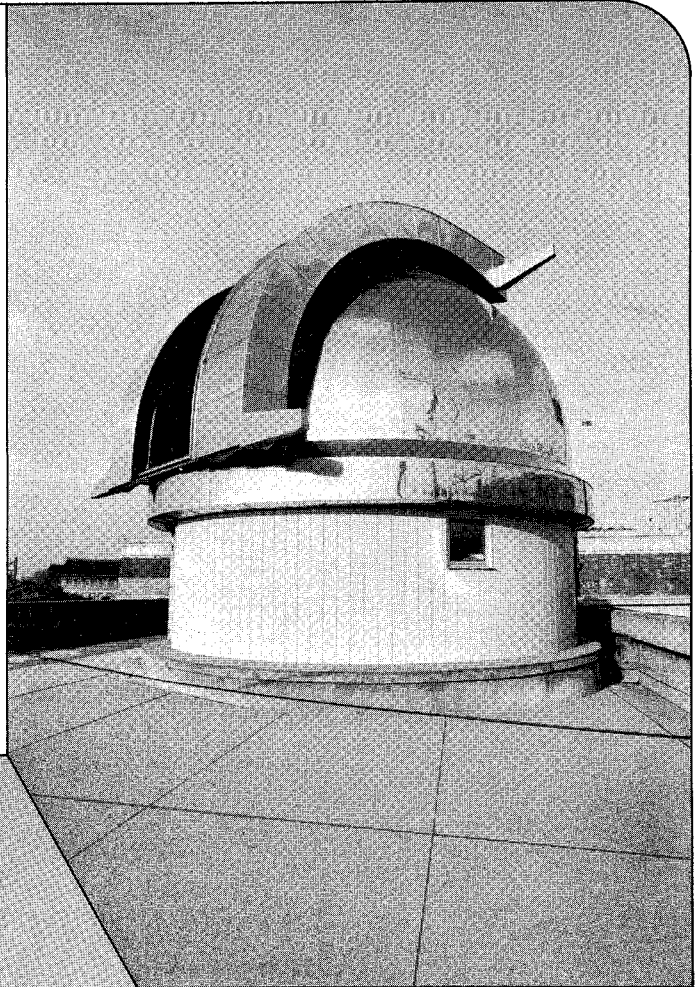

天体観測室ドーム  
プラネタリウム・ドーム  
スライディング・ルーフ  
ランノブ・シェッド  
その他  
観測施設と設備

鳥取県教育研修センター4m天体観測室ドーム

国立科学博物館6.5m天体観測室ドーム

★ 優れた設計と  
良心的な施工

★ 創業以来10年  
100を越える実績に輝く

**日本アストロドーム株式会社**

東京都大田区上池台3-5-12  
TEL 03-729-5218 〒145