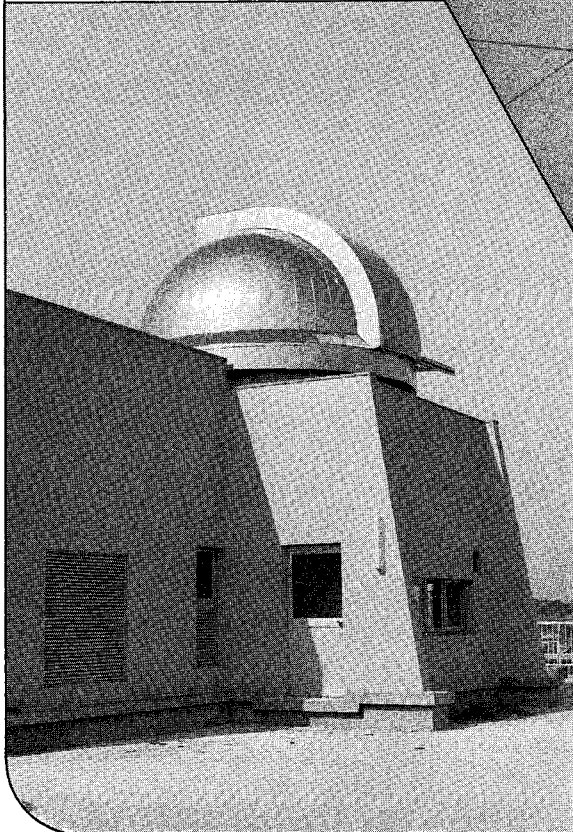

天体観測室ドーム  
プラネタリウム・ドーム  
スライディング・ルーフ  
ランノブ・シェッド  
その他  
観測施設と設備

鳥取県教育研修センター4m天体観測室ドーム

国立科学博物館6.5m天体観測室ドーム

★ 優れた設計と  
良心的な施工

★ 創業以来10年  
100を越える実績に輝く

**日本アストロドーム株式会社**

東京都大田区上池台3-5-12  
TEL 03-729-5218 〒145