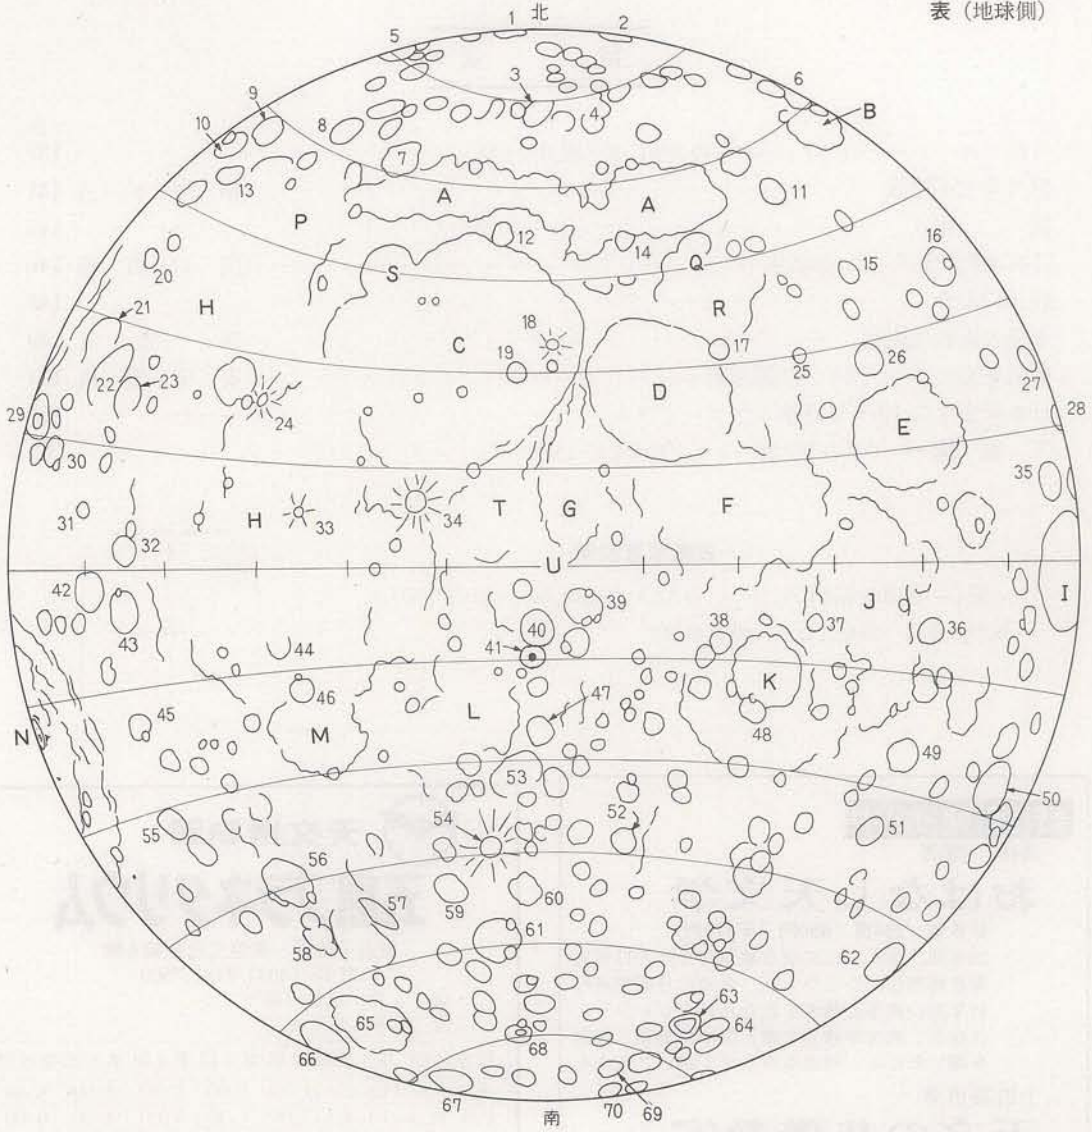

月のクレータの名前

表 (地球側)

- | | | | |
|-------------|-------------|-------------|----------|
| 1 エルミート | 24 アリストタルクス | 47 ブルバッハ | 70 アムンゼン |
| 2 ナンセン | 25 ニューカム | 48 フラカストリウス | A 寒の海 |
| 3 ゴールドシュミット | 26 クレオメデス | 49 ベタヴィウス | B フンボルト海 |
| 4 メトン | 27 ハツブル | 50 ファンボルト | C 雨の海 |
| 5 ブリアンション | 28 ゴダード | 51 フルネリウス | D 晴の海 |
| 6 ベルコヴィッチ | 29 アインスタイン | 52 マウロリクス | E 危の海 |
| 7 ハーシェル | 30 バスコダガマ | 53 デスランドレス | F 静の海 |
| 8 ビタゴラス | 31 オルバース | 54 チコ | G 霧の海 |
| 9 クセノファネス | 32 ヘヴェリウス | 55 ラグランジュ | H 嵐の大洋 |
| 10 ヴォルタ | 33 ケプラー | 56 シカルド | I スミス海 |
| 11 エンディミオン | 34 コペルニクス | 57 シラー | J 豊の海 |
| 12 プラトー | 35 ネパー | 58 フォチリデス | K 神酒の海 |
| 13 レプソルド | 36 ラングレーヌス | 59 ロンゴモンタヌス | L 雲の海 |
| 14 アリストテレス | 37 グーテンベルグ | 60 マギヌス | M 湿の海 |
| 15 メッサラ | 38 テオフィルス | 61 クラヴィウス | N 東の海 |
| 16 ガウス | 39 ヒッパルクス | 62 リオ | P 露の入江 |
| 17 ポシドニウス | 40 フトレマイオス | 63 プッサンゴール | Q 死の湖 |
| 18 アリストフィルス | 41 アルフォンザス | 64 ヘルムホルツ | R 夢の湖 |
| 19 アルキメデス | 42 リッチオリ | 65 ベイリー | S 虹の入江 |
| 20 ラボアジェ | 43 グリマルディ | 66 ハウゼン | T 熱の入江 |
| 21 ラッセル | 44 レトロンス | 67 ドリグラスキー | U 中央の入江 |
| 22 ストルーベ | 45 ダーウィン | 68 ニュートン | |
| 23 エディントン | 46 ガッセンディ | 69 スコット | |

堂平観測所天体観望会

東京天文台堂平観測所では去る1月10日(水)、地元の都幾川村の人々を中心に天体観望会を開いた。当日は100名近くの人々が、寒さにもかかわらずコホウテク彗星、土星などを熱心に観望した。

▲ 91センチ反射望遠鏡のファインダーで土星を見る。

◀ 小望遠鏡で彗星を見る。

(前頁月面図の説明)

IAU (国際天文学連合) で決定した、クレーターの名前の一部。図は経緯度とも等間隔となっているので、実際に目で見た場合とかなり異なっている。緯度については 15° 毎に分割してあり、146 頁の図と同様である。(月面地物の新しい命名法参照)