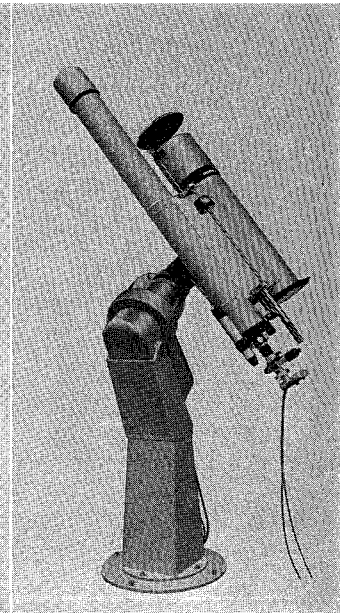

営業品目

天体望遠鏡・マイクロフォトメーター・光電測光装置・ロケット用機器・その他測定機器

三鷹光器株式会社

〒181 東京都三鷹市大沢5丁目1-4

電話 0422-32-1491・1492