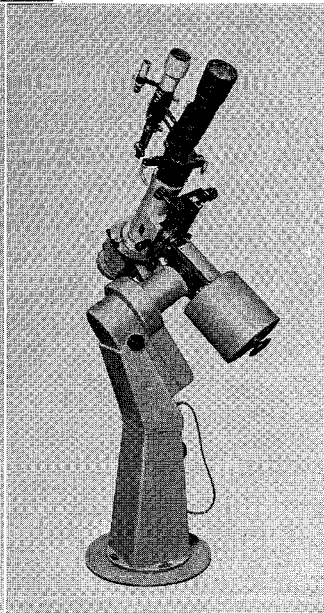

営業品目

天体望遠鏡・マイクロフォトメーター・光電測光装置・ロケット用機器・その他測定機器

三鷹光器株式会社

〒181 東京都三鷹市大沢5丁目1-4

電話 0422-32-1491・1492