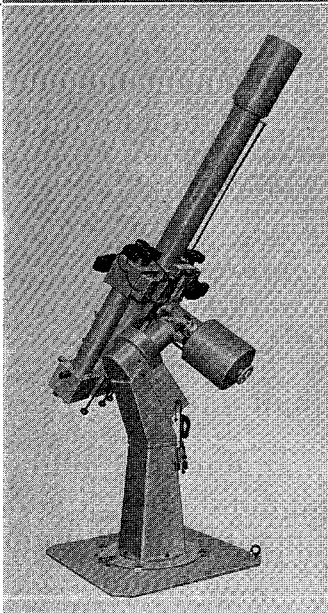

営業品目

天体望遠鏡・マイクロフォトメーター・光電測光装置・ロケット用機器・その他測定機器

三鷹光器株式会社

〒181 東京都三鷹市大沢5丁目1-4

電話 0422-32-1491・1492