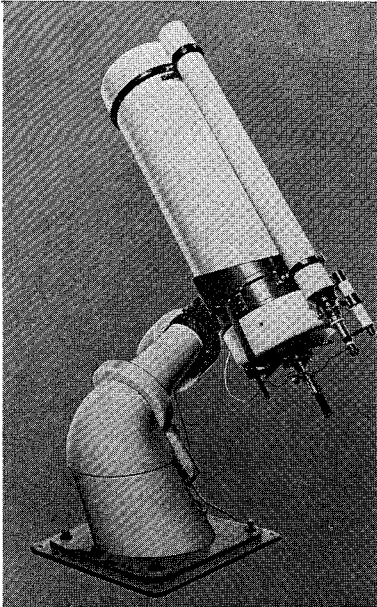

MCL-40型・MCL-25型

# 40cm — —25cm 反射望遠鏡

ロケット用観測機器の製作に多年の経験をもつ当社が新たに設計したカセグレン型反射望遠鏡の高級機です。赤道儀架台だけの分売もします

○40cmカセグレン反射望遠鏡 (左の写真)

合成焦点距離6m、11cmと4cmファインダー付

○25cm反射望遠鏡

下の写真はこの赤道儀架台に各種の望遠鏡をのせたところで、普通は25cmおよび30cmの反射望遠鏡を塔載可能

下左：15cm屈折の日食用望遠鏡