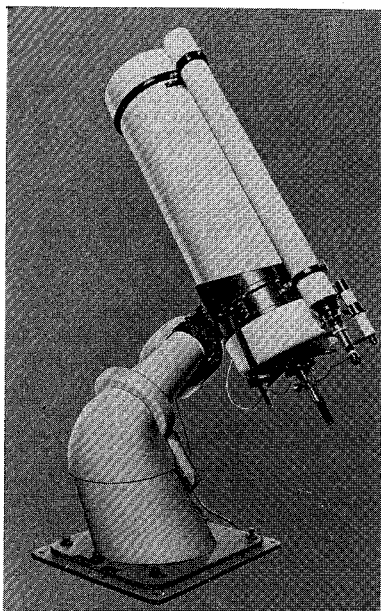

MCL-40型・MCL-25型

# 40cm — —25cm 反射望遠鏡

ロケット用観測機器の製作に多年の経験をもつ当社が新たに設計したカセグレン型反射望遠鏡の高級機です。赤道儀架台だけの分売もします

○40cmカセグレン反射望遠鏡(左の写真)

合成焦点距離6m、11cmと4cmファイnder付

○25cm反射望遠鏡

下の写真はこの赤道儀架台に各種の望遠鏡をのせたところで、普通は25cmおよび30cmの反射望遠鏡を搭載可能

下左: 15cm屈折の日食用望遠鏡