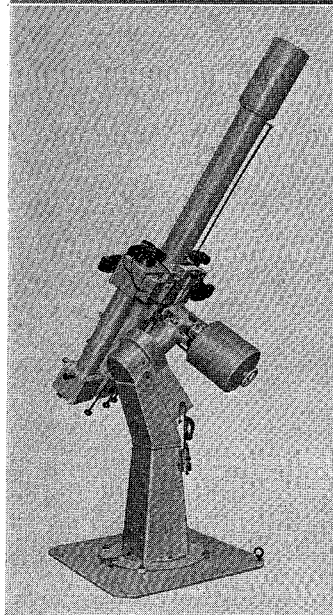

営業品目

天体望遠鏡・マイクロフォトメ
ーター・光電測光装置・ロケッ
ト用機器・その他測定機器

三鷹光器株式会社

〒181 東京都三鷹市大沢5丁目1-4

電話 0422-32-1491・1492