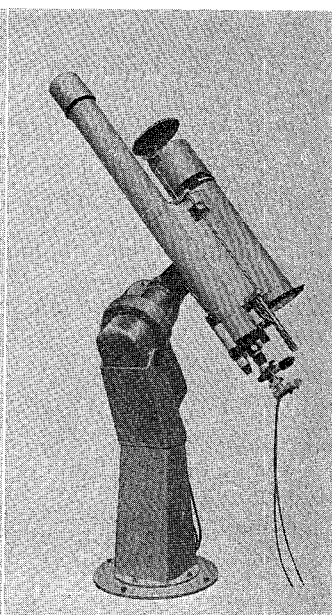

営業品目

天体望遠鏡・マイクロフォトメ
ーター・光電測光装置・ロケッ
ト用機器・その他測定機器

三鷹光器株式会社

〒181 東京都三鷹市大沢5丁目1-4

電話 0422-32-1491・1492