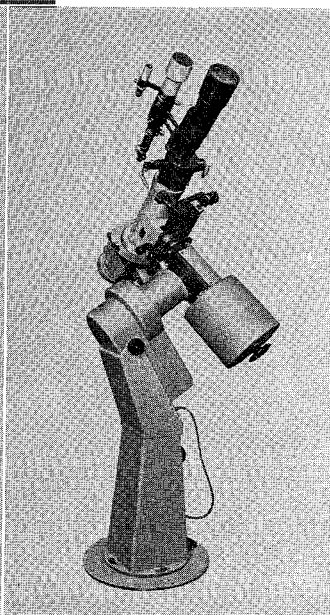

営業品目

天体望遠鏡・マイクロフォトメ
ーター・光電測光装置・ロケッ
ト用機器・その他測定機器

三鷹光器株式会社

〒181 東京都三鷹市大沢5丁目1-4

電話 0422-32-1491・1492