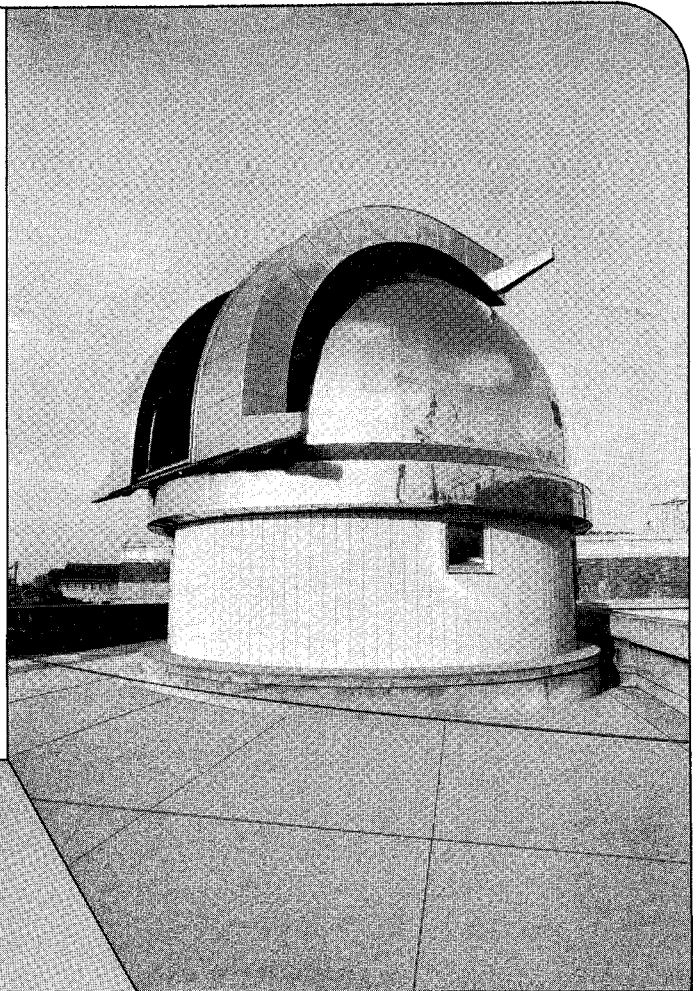

天体観測室ドーム

プラネタリウム・ドーム

スライディング・ルーフ

ランノブ・シェッド

その他

観測施設と設備

鳥取県教育研修センター4m天体観測室ドーム

国立科学博物館6.5m天体観測室ドーム